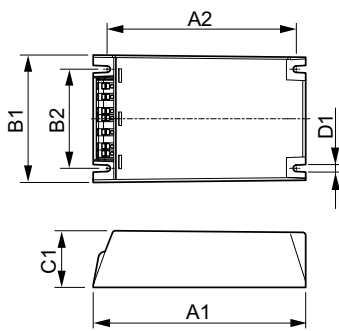

### Produkt Daten

Betrieb und Elektrik	
Eingangsspannung	208-240-277 V
Netzfrequenz	50 to 60 Hz
Eingangsfrequenz	50 bis 60 Hz
Ableitstrom (max.)	0,7 mA
Einschaltstromweite	0,47 ms
Eingangsstrom (Nom)	0,75 A
Einschaltstrom (max.)	52 A
Anzahl Produkte für MCB (16 A Typ B) (Nom.)	5
Überspannungsschutz (allgemein/ differenziell)	EN61547 (L-L 2 kV, L-G 4 kV), 10 kV TIL
Verdrahtung	
Kabellänge von Gerät zu Lampe	10 m

Anschlusstyp	WAGO Serie 804
Temperatur	
Gehäusetemperatur-Lebensdauer (Nom)	80 °C
Mechanik und Gehäuse	
Gehäuse	Q
Nettogewicht (Stück)	0,820 kg
Genehmigung und Anwendung	
Sicherheitsstandard	IEC 607, 609, 926, 928 [Kein Standard für Entladungslampen-Treiber vorhanden Die in diesen Normen festgelegten

### Abmessungsskizzen

Product	D1	C1	A1	A2	B1	B2
HID-PV Xt 140 CPO Q 208-277V	4,5 mm	40,0 mm	150,0 mm	133,6 mm	90,0 mm	70,0 mm