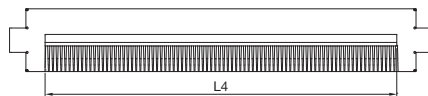

### Sistema de zócalo VX

Vista A

Vista B

Zócalo, 100 mm de altura

Zócalo, 200 mm de altura

Pantallas de zócalo, ciegas, 100 mm de altura, vista frontal

Pantallas de zócalo, ciegas, 200 mm de altura, vista frontal

Vista dorsal

Vista dorsal

Pantallas de zócalo con escobilla, 100 mm de altura, vista frontal

Pantallas de zócalo, con aireación, 100 mm de altura, vista frontal

Para anchura o prof. de armario mm	Medidas de anchura mm				Medidas de longitud mm				Medidas de profundidad mm				
	B1	B2	B3	B4	L1	L2	L3	L4	T1	T2	T3	T4	T5 <sup>1)</sup>
300	266	235	175	111	160	109	157	-	264	235	175	111	225
400	366	335	275	211	260	209	257	-	364	335	275	211	325
500	466	435	375	311	360	309	357	-	464	435	375	311	425
600	566	535	475	411	460	409	457	349	564	535	475	411	525
800	766	735	675	611	660	609	657	549	764	735	675	611	725
850	816	785	725	661	710	659	707	-	-	-	-	-	775
1000	966	935	875	811	860	809	857	-	964	935	875	811	925
1100	1066	1035	975	911	960	909	957	-	-	-	-	-	1025
1200	1166	1135	1075	1011	1060	1009	1057	-	1164	1135	1075	1011	1125
1600	1566	1535	1475	1411	1460	1409	1457	-	-	-	-	-	1525
1800	1766	1735	1675	1611	1660	1609	1657	-	-	-	-	-	1725

<sup>1)</sup> T5 = Distancia perforación incl. soporte de montaje para zócalo