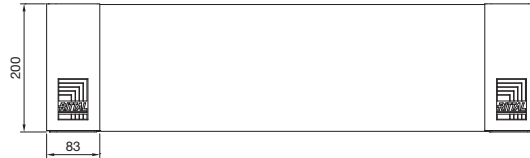

### Sistema de zócalo VX

Vista A

Vista B

Zócalo, 100 mm de altura

Zócalo, 200 mm de altura

Pantallas de zócalo, ciegas, 100 mm de altura, vista frontal

Pantallas de zócalo, ciegas, 200 mm de altura, vista frontal

Vista dorsal

Vista dorsal

Pantallas de zócalo con escobilla, 100 mm de altura, vista frontal

Pantallas de zócalo, con aireación, 100 mm de altura, vista frontal

Para anchura o prof. de armario mm	Medidas de anchura mm				Medidas de longitud mm				Medidas de profundidad mm				
	B1	B2	B3	B4	L1	L2	L3	L4	T1	T2	T3	T4	T5 <sup>1)</sup>
300	266	235	175	111	160	109	157	-	264	235	175	111	225
400	366	335	275	211	260	209	257	-	364	335	275	211	325
500	466	435	375	311	360	309	357	-	464	435	375	311	425
600	566	535	475	411	460	409	457	349	564	535	475	411	525
800	766	735	675	611	660	609	657	549	764	735	675	611	725
850	816	785	725	661	710	659	707	-	-	-	-	-	775
1000	966	935	875	811	860	809	857	-	964	935	875	811	925
1100	1066	1035	975	911	960	909	957	-	-	-	-	-	1025
1200	1166	1135	1075	1011	1060	1009	1057	-	1164	1135	1075	1011	1125
1600	1566	1535	1475	1411	1460	1409	1457	-	-	-	-	-	1525
1800	1766	1735	1675	1611	1660	1609	1657	-	-	-	-	-	1725

<sup>1)</sup> T5 = Distancia perforación incl. soporte de montaje para zócalo