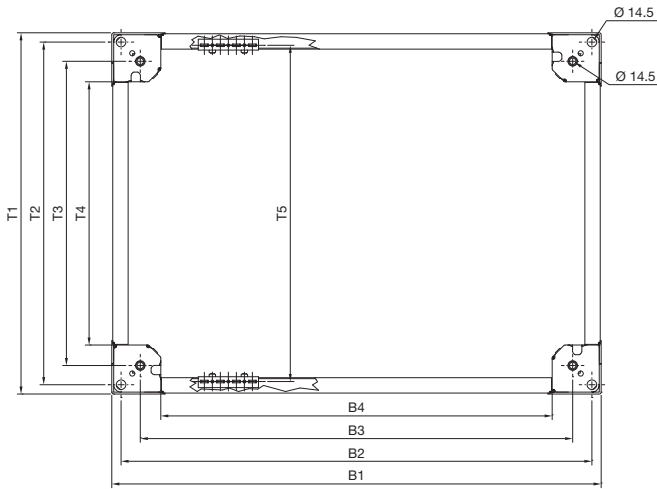

### Sistema de zócalo VX

Vista A

Vista B

Zócalo, 100 mm de altura

Zócalo, 200 mm de altura

Pantallas de zócalo, ciegas, 100 mm de altura, vista frontal

Pantallas de zócalo, ciegas, 200 mm de altura, vista frontal

Vista dorsal

Vista dorsal

Pantallas de zócalo con escobilla, 100 mm de altura, vista frontal

Pantallas de zócalo, con aireación, 100 mm de altura, vista frontal

Para anchura o prof. de armario mm	Medidas de anchura mm				Medidas de longitud mm				Medidas de profundidad mm				
	B1	B2	B3	B4	L1	L2	L3	L4	T1	T2	T3	T4	T5 <sup>1)</sup>
300	266	235	175	111	160	109	157	-	264	235	175	111	225
400	366	335	275	211	260	209	257	-	364	335	275	211	325
500	466	435	375	311	360	309	357	-	464	435	375	311	425
600	566	535	475	411	460	409	457	349	564	535	475	411	525
800	766	735	675	611	660	609	657	549	764	735	675	611	725
850	816	785	725	661	710	659	707	-	-	-	-	-	775
1000	966	935	875	811	860	809	857	-	964	935	875	811	925
1100	1066	1035	975	911	960	909	957	-	-	-	-	-	1025
1200	1166	1135	1075	1011	1060	1009	1057	-	1164	1135	1075	1011	1125
1600	1566	1535	1475	1411	1460	1409	1457	-	-	-	-	-	1525
1800	1766	1735	1675	1611	1660	1609	1657	-	-	-	-	-	1725

<sup>1)</sup> T5 = Distancia perforación incl. soporte de montaje para zócalo