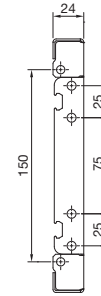

### Sistema de zócalo VX

Vista A

Vista B

Zócalo, 100 mm de altura

Zócalo, 200 mm de altura

Pantallas de zócalo, ciegas, 100 mm de altura, vista frontal

Pantallas de zócalo, ciegas, 200 mm de altura, vista frontal

Vista dorsal

Vista dorsal

Pantallas de zócalo con escobilla, 100 mm de altura, vista frontal

Pantallas de zócalo, con aireación, 100 mm de altura, vista frontal

Para anchura o prof. de armario mm	Medidas de anchura mm				Medidas de longitud mm				Medidas de profundidad mm				
	B1	B2	B3	B4	L1	L2	L3	L4	T1	T2	T3	T4	T5 <sup>1)</sup>
300	266	235	175	111	160	109	157	-	264	235	175	111	225
400	366	335	275	211	260	209	257	-	364	335	275	211	325
500	466	435	375	311	360	309	357	-	464	435	375	311	425
600	566	535	475	411	460	409	457	349	564	535	475	411	525
800	766	735	675	611	660	609	657	549	764	735	675	611	725
850	816	785	725	661	710	659	707	-	-	-	-	-	775
1000	966	935	875	811	860	809	857	-	964	935	875	811	925
1100	1066	1035	975	911	960	909	957	-	-	-	-	-	1025
1200	1166	1135	1075	1011	1060	1009	1057	-	1164	1135	1075	1011	1125
1600	1566	1535	1475	1411	1460	1409	1457	-	-	-	-	-	1525
1800	1766	1735	1675	1611	1660	1609	1657	-	-	-	-	-	1725

<sup>1)</sup> T5 = Distancia perforación incl. soporte de montaje para zócalo