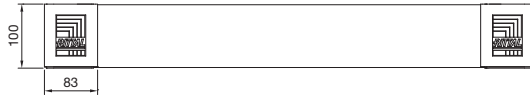

### Sistema de zócalo VX

Vista A

Vista B

Zócalo, 100 mm de altura

Zócalo, 200 mm de altura

Pantallas de zócalo, ciegas, 100 mm de altura, vista frontal

Pantallas de zócalo, ciegas, 200 mm de altura, vista frontal

Vista dorsal

Vista dorsal

Pantallas de zócalo con escobilla, 100 mm de altura, vista frontal

Pantallas de zócalo, con aireación, 100 mm de altura, vista frontal

Para anchura o prof. de armario mm	Medidas de anchura mm				Medidas de longitud mm				Medidas de profundidad mm				
	B1	B2	B3	B4	L1	L2	L3	L4	T1	T2	T3	T4	T5 <sup>1)</sup>
300	266	235	175	111	160	109	157	-	264	235	175	111	225
400	366	335	275	211	260	209	257	-	364	335	275	211	325
500	466	435	375	311	360	309	357	-	464	435	375	311	425
600	566	535	475	411	460	409	457	349	564	535	475	411	525
800	766	735	675	611	660	609	657	549	764	735	675	611	725
850	816	785	725	661	710	659	707	-	-	-	-	-	775
1000	966	935	875	811	860	809	857	-	964	935	875	811	925
1100	1066	1035	975	911	960	909	957	-	-	-	-	-	1025
1200	1166	1135	1075	1011	1060	1009	1057	-	1164	1135	1075	1011	1125
1600	1566	1535	1475	1411	1460	1409	1457	-	-	-	-	-	1525
1800	1766	1735	1675	1611	1660	1609	1657	-	-	-	-	-	1725