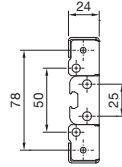

### Sistema de zócalo VX

Vista A

Vista B

Zócalo, 100 mm de altura

Zócalo, 200 mm de altura

Pantallas de zócalo, ciegas, 100 mm de altura, vista frontal

Pantallas de zócalo, ciegas, 200 mm de altura, vista frontal

Vista dorsal

Vista dorsal

Pantallas de zócalo con escobilla, 100 mm de altura, vista frontal

Pantallas de zócalo, con aireación, 100 mm de altura, vista frontal

Para anchura o prof. de armario mm	Medidas de anchura mm				Medidas de longitud mm				Medidas de profundidad mm				
	B1	B2	B3	B4	L1	L2	L3	L4	T1	T2	T3	T4	T5 <sup>1)</sup>
300	266	235	175	111	160	109	157	-	264	235	175	111	225
400	366	335	275	211	260	209	257	-	364	335	275	211	325
500	466	435	375	311	360	309	357	-	464	435	375	311	425
600	566	535	475	411	460	409	457	349	564	535	475	411	525
800	766	735	675	611	660	609	657	549	764	735	675	611	725
850	816	785	725	661	710	659	707	-	-	-	-	-	775
1000	966	935	875	811	860	809	857	-	964	935	875	811	925
1100	1066	1035	975	911	960	909	957	-	-	-	-	-	1025
1200	1166	1135	1075	1011	1060	1009	1057	-	1164	1135	1075	1011	1125
1600	1566	1535	1475	1411	1460	1409	1457	-	-	-	-	-	1525
1800	1766	1735	1675	1611	1660	1609	1657	-	-	-	-	-	1725