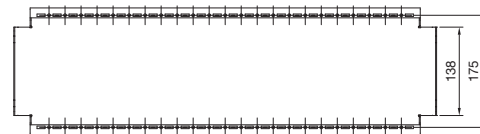

### Sistema de zócalo VX

Vista A

Vista B

Zócalo, 100 mm de altura

Zócalo, 200 mm de altura

Pantallas de zócalo, ciegas, 100 mm de altura, vista frontal

Pantallas de zócalo, ciegas, 200 mm de altura, vista frontal

Vista dorsal

Vista dorsal

Pantallas de zócalo con escobilla, 100 mm de altura, vista frontal

Pantallas de zócalo, con aireación, 100 mm de altura, vista frontal

Para anchura o prof. de armario mm	Medidas de anchura mm				Medidas de longitud mm				Medidas de profundidad mm				
	B1	B2	B3	B4	L1	L2	L3	L4	T1	T2	T3	T4	T5 <sup>1)</sup>
300	266	235	175	111	160	109	157	-	264	235	175	111	225
400	366	335	275	211	260	209	257	-	364	335	275	211	325
500	466	435	375	311	360	309	357	-	464	435	375	311	425
600	566	535	475	411	460	409	457	349	564	535	475	411	525
800	766	735	675	611	660	609	657	549	764	735	675	611	725
850	816	785	725	661	710	659	707	-	-	-	-	-	775
1000	966	935	875	811	860	809	857	-	964	935	875	811	925
1100	1066	1035	975	911	960	909	957	-	-	-	-	-	1025
1200	1166	1135	1075	1011	1060	1009	1057	-	1164	1135	1075	1011	1125
1600	1566	1535	1475	1411	1460	1409	1457	-	-	-	-	-	1525
1800	1766	1735	1675	1611	1660	1609	1657	-	-	-	-	-	1725

<sup>1)</sup> T5 = Distancia perforación incl. soporte de montaje para zócalo