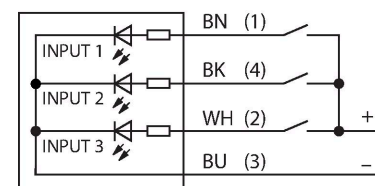

Anschlussbild

Funktionsprinzip

LED-Arbeitsleuchten eignen sich hervorragend für den industriellen Einsatz bei geringem Energieverbrauch. Die Farbtemperatur liegt im Bereich 6.000 bis 7.100 Kelvin (kaltweiß). Der Lichtstrom beträgt je nach Modell 325 und 2600 Lumen. Das Ein-/ Ausschalten erfolgt über die Zuschaltung der nötigen Versorgungsspannung (12... 30 VDC). Darüberhinaus lässt sich diese durch Ansteuerung eines High-Signals auf PIN4 auf 50% ihrer Lichtleistung dimmen, bei zweifarbigen Varianten wird zwischen den Farben gewechselt. Ein Stufenloses Dimmen der Lichtleistung ist bei einigen Modellen über ein PWM-Signal auf PIN4 möglich. Kaskadierbare Versionen sind ebenfalls