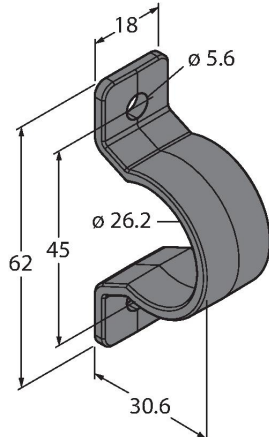

### Merkmale

- Zylindrische Leuchtfläche
- Kaskadierbar
- Betriebsspannung: 12...30V dc
- Schutzart IP67 / IP69K
- Stecker, M12 x 1, gerade, 4-polig
- Lichtlänge L1: 285 mm
- Gehäuselänge L2: 358 mm
- Farben: Weiß (COL 1), Grün (COL 2), Rot (COL 3), Gelb (COL 4), Blau (COL 5)
- Autom. Temperaturüberwachung
- FDA konform
- 2x LMBWLS27EC Schnapphalterung im Lieferumfang enthalten

## Montagezubehör

LMBWLS27H

3094776

Hänge-Montagehalterung für WLS27

LMBWLS27U

3094775

Universal-Montagehalterung für WLS27

LMBWLS27EC

3094774

Schnapphalterung für WLS27

LMBWLS27SP

3094773

Schnapphalterung für WLS27

## Anschlusszubehör

Maßbild	Typ	Ident-No.	
	RKH4.5-2/TFG	6933455	Anschlussleitung, M12-Kupplung, gerade, 5-polig, Edelstahlüberwurfmutter, Leitungslänge: 2m, Mantelmaterial: TPE, grau; Temperaturbereich: -40...+105°C; andere Leitungslängen und Ausführungen lieferbar, siehe <a href="http://www.turck.com">www.turck.com</a>
	RKC4.4T-2/TEL	6625013	Anschlussleitung, M12-Kupplung, gerade, 4-polig, Leitungslänge: 2m, Mantelmaterial: PVC, schwarz; cULus-Zulassung; andere Leitungslängen und Ausführungen lieferbar, siehe <a href="http://www.turck.com">www.turck.com</a>
	WKC4.4T-2/TEL	6625025	Anschlussleitung, M12-Kupplung, gewinkelt, 4-polig, Leitungslänge: 2m, Mantelmaterial: PVC, schwarz; cULus-Zulassung; andere Leitungslängen und Ausführungen lieferbar, siehe <a href="http://www.turck.com">www.turck.com</a>