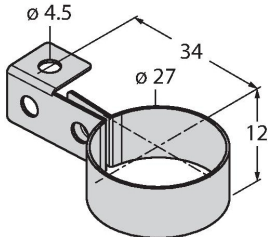

Technische Daten

Fensterwerkstoff	Copolyester, diffus
Elektrischer Anschluss	Steckverbinder, M12 x 1, PVC
Aderzahl	4
Umgebungstemperatur	-40...+50 °C
Lagertemperatur	-40...+70 °C
Schutzart	IP66 IP67 IP69
Schutzklasse für elektrische Betriebsmittel	III
Tests/Zulassungen	

erhältlich. Verfügbare Farben sind kaltweiss, warmweiss, grün, rot, gelb und blau.
Applikationshinweis:
Kaskadierung bei 12 V Versorgung erlaubt Gesamtlängte von 1,4 m. Kaskadierung bei 24 V Versorgung erlaubt Gesamtlängte von 3,0 m. Kaskadierung bei 30 V Versorgung erlaubt Gesamtlängte von 3,1 m.
Bei 50% Lichtintensität sind die Längenangaben zu verdoppeln.

Input 1: Pin 1 Brown Wire	Input 2: Pin 4 Black Wire	Input 3: Pin 2 White Wire	LED Color
—	—	—	Light OFF
+24 V dc	—	—	Color 1 ON
—	+24 V dc	—	Color 2 ON
—	—	+24 V dc	Color 3 ON
+24 V dc	+24 V dc	—	Color 4 ON
+24 V dc	—	+24 V dc	Color 5 ON
—	+24 V dc	+24 V dc	Light OFF
+24 V dc	+24 V dc	+24 V dc	Light OFF

Montagezubehör

LMBWLS27H

3094776

Hänge-Montagehalterung für WLS27