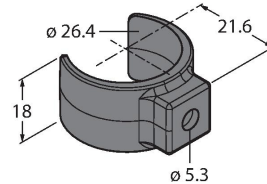

3094774

Schnapphalterung für WLS27

LMBWLS27SP

3094773

Schnapphalterung für WLS27

## Anschlusszubehör

Maßbild	Typ	Ident-No.	
	RKH4.5-2/TFG	6933455	Anschlussleitung, M12-Kupplung, gerade, 5-polig, Edelstahlüberwurfmutter, Leitungslänge: 2m, Mantelmaterial: TPE, grau; Temperaturbereich: -40...+105°C; andere Leitungslängen und Ausführungen lieferbar, siehe <a href="http://www.turck.com">www.turck.com</a>
	RKC4.4T-2/TEL	6625013	Anschlussleitung, M12-Kupplung, gerade, 4-polig, Leitungslänge: 2m, Mantelmaterial: PVC, schwarz; cULus-Zulassung; andere Leitungslängen und Ausführungen lieferbar, siehe <a href="http://www.turck.com">www.turck.com</a>
	WKC4.4T-2/TEL	6625025	Anschlussleitung, M12-Kupplung, gewinkelt, 4-polig, Leitungslänge: 2m, Mantelmaterial: PVC, schwarz; cULus-Zulassung; andere Leitungslängen und Ausführungen lieferbar, siehe <a href="http://www.turck.com">www.turck.com</a>