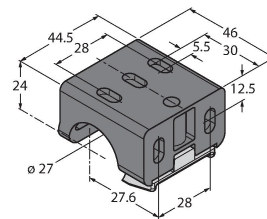

## Montagezubehör

LMBWLS27H

3094776

Hänge-Montagehalterung für WLS27

LMBWLS27U

3094775

Universal-Montagehalterung für WLS27

LMBWLS27EC

## Anschlusszubehör

Maßbild	Typ	Ident-No.	
	RKH4.5-2/TFG	6933455	Anschlussleitung, M12-Kupplung, gerade, 5-polig, Edelstahlüberwurfmutter, Leitungslänge: 2m, Mantelmaterial: TPE, grau; Temperaturbereich: -40...+105°C; andere Leitungslängen und Ausführungen lieferbar, siehe <a href="http://www.turck.com">www.turck.com</a>
	RKC4.4T-2/TEL	6625013	Anschlussleitung, M12-Kupplung, gerade, 4-polig, Leitungslänge: 2m, Mantelmaterial: PVC, schwarz; cULus-Zulassung; andere Leitungslängen und Ausführungen lieferbar, siehe <a href="http://www.turck.com">www.turck.com</a>
	WKC4.4T-2/TEL	6625025	Anschlussleitung, M12-Kupplung, gewinkelt, 4-polig, Leitungslänge: 2m, Mantelmaterial: PVC, schwarz; cULus-Zulassung; andere Leitungslängen und Ausführungen lieferbar, siehe <a href="http://www.turck.com">www.turck.com</a>