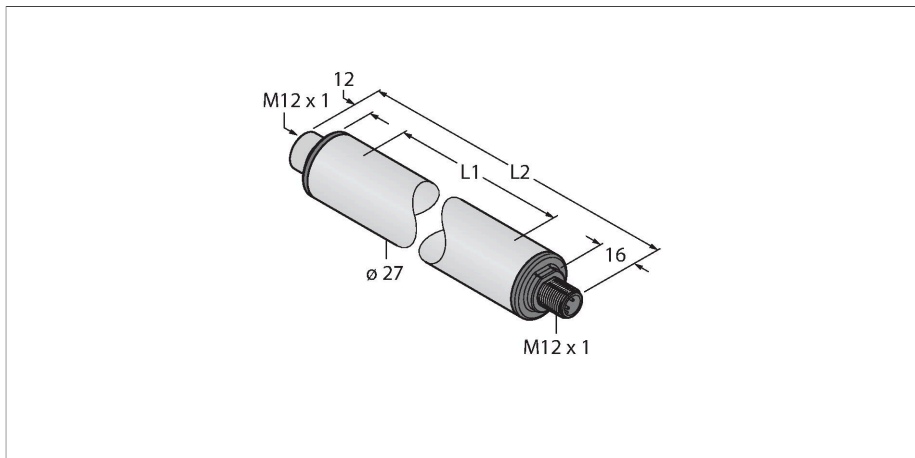

### Technische Daten

Typ	WLS27CWGRYB5-0285DS24Q
Ident-No.	3802093
<b>Signal- und Anzeigedaten</b>	
Einsatzzweck	LED Arbeitsleuchte
Funktion	Linienleuchte
Lichtart	Weiß Grün Rot Gelb Blau
LED-Lebensdauer (L70)	50000 h
Dimmbar	Nein
Merkmale Farbe 1	Weiß, durchgehend an, 100 %, 650 lm
Merkmale Farbe 2	Grün, durchgehend an, 100 %, 400 lm
Merkmale Farbe 3	Rot, durchgehend an, 185 lm
Merkmale Farbe 4	Gelb, durchgehend an, 570 lm
Merkmale Farbe 5	Blau, durchgehend an, 125 lm
Besondere Merkmale	Chemikalienbeständig Wash down Chemikalienresistent
<b>Elektrische Daten</b>	
Betriebsspannung	21.6...28.8 VDC
Max. Stromaufnahme pro Farbe	400 mA
Leistung	7.2 W
<b>Mechanische Daten</b>	
Kaskadierbar	Ja
Bauform	Glattrohr, WLS27
Abmessungen	Ø 27 x 358 x 360 x 360 mm
Gehäusewerkstoff	Kunststoff, FDA Copolyester

### Merkmale

- Zylindrische Leuchtfläche
- Kaskadierbar
- Betriebsspannung: 12...30V dc
- Schutzart IP67 / IP69K
- Stecker, M12 x 1, gerade, 4-polig
- Lichtlänge L1: 285 mm
- Gehäuselänge L2: 358 mm
- Farben: Weiß (COL 1), Grün (COL 2), Rot (COL 3), Gelb (COL 4), Blau (COL 5)
- Autom. Temperaturüberwachung
- FDA konform
- 2x LMBWLS27EC Schnapphalterung im Lieferumfang enthalten

## Anschlusszubehör

Maßbild	Typ	Ident-No.	
	RKH4.5-2/TFG	6933455	Anschlussleitung, M12-Kupplung, gerade, 5-polig, Edelstahlüberwurfmutter, Leitungslänge: 2m, Mantelmaterial: TPE, grau; Temperaturbereich: -40...+105°C; andere Leitungslängen und Ausführungen lieferbar, siehe <a href="http://www.turck.com">www.turck.com</a>
	RKC4.4T-2/TEL	6625013	Anschlussleitung, M12-Kupplung, gerade, 4-polig, Leitungslänge: 2m, Mantelmaterial: PVC, schwarz; cULus-Zulassung; andere Leitungslängen und Ausführungen lieferbar, siehe <a href="http://www.turck.com">www.turck.com</a>
	WKC4.4T-2/TEL	6625025	Anschlussleitung, M12-Kupplung, gewinkelt, 4-polig, Leitungslänge: 2m, Mantelmaterial: PVC, schwarz; cULus-Zulassung; andere Leitungslängen und Ausführungen lieferbar, siehe <a href="http://www.turck.com">www.turck.com</a>