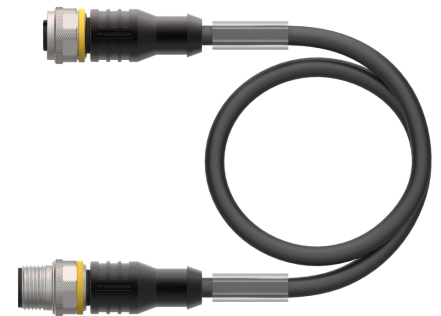

RKC4.4T-10-RSC4.4T/TEL

Aktuator- und Sensorleitung / PVC – Verbindungsleitung

Technische Daten

Typ	RKC4.4T-10-RSC4.4T/TEL
Ident-No.	6627008
Steckverbinder A	Kupplung, M12x1, gerade, A-codiert
Polzahl	4
Kontakte	Messing, CuZn, vergoldet
Kontaktträger	Kunststoff, TPU, Schwarz
Griffkörper	Kunststoff, TPU, Schwarz
Überwurfmutter/-schraube	Messing, CuZn, vernickelt
Dichtung	Kunststoff, FPM/FKM
Mechanische Lebensdauer	> 100 Steckzyklen
Verschmutzungsgrad	3
Schutzart	IP67, IP69K, nur im verschraubten Zustand
Steckverbinder B	Stecker, M12x1, gerade, A-codiert
Polzahl	4
Kontakte	Messing, CuZn, vergoldet
Kontaktträger	Kunststoff, TPU, Schwarz
Griffkörper	Kunststoff, TPU, Schwarz
Überwurfmutter/ -schraube	Messing, CuZn, vernickelt
Mechanische Lebensdauer	> 100 Steckzyklen
Verschmutzungsgrad	3
Schutzart	IP67, IP69K, nur im verschraubten Zustand
Leitung	
Leitungsdurchmesser	Ø 5 mm ± 0.20
Leitungslänge	10 m
Leitungsmantel	PVC, Schwarz
Aderisolierung	PVC

Merkmale

- M12-Kupplung, gerade, 4-polig
- M12-Stecker, gerade, 4-polig
- Mantelmaterial: PVC
- Mantelfarbe: schwarz
- Chemikalien- und ölbeständig
- Flammwidrig
- Beständig gegen Säuren und Laugen
- Mikroben- und hydrolysefest
- LABS-frei
- Zulassung: cULus
- RoHS-konform
- Schutzart: IP67, IP69K
- Leitungslänge: 10 Meter

Schaltplan

Montagezubehör

TORQUE-WRENCH-SET-AS

6936170

Drehmomentschlüsselset; Griff mit einstellbarem Drehmoment 0.4 - 1.0 Nm, Einstellwerkzeug Drehmoment, Gabelschlüssel für M8 (SW9), Gabelschlüssel für M12 (SW14)

BLANK-LABEL-FOR-CORDSETS-TEL-TXL

6936206

Kennzeichenschilder für TEL- und TXL-Leitungen; Schildlänge: 18 mm, Schildhöhe: 4 mm, Material: Polycarbonat (PC), Farbe: weiß, halogenfrei und flammwidrig