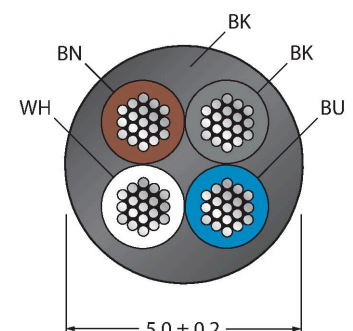

RKC4.4T-10-RSC4.4T/TEL

Aktuator- und Sensorleitung / PVC – Verbindungsleitung

Technische Daten

Typ	RKC4.4T-10-RSC4.4T/TEL
Ident-No.	6627008
Steckverbinder A	Kupplung, M12x1, gerade, A-codiert
Polzahl	4
Kontakte	Messing, CuZn, vergoldet
Kontaktträger	Kunststoff, TPU, Schwarz
Griffkörper	Kunststoff, TPU, Schwarz
Überwurfmutter/-schraube	Messing, CuZn, vernickelt
Dichtung	Kunststoff, FPM/FKM
Mechanische Lebensdauer	> 100 Steckzyklen
Verschmutzungsgrad	3
Schutzart	IP67, IP69K, nur im verschraubten Zustand
Steckverbinder B	Stecker, M12x1, gerade, A-codiert
Polzahl	4
Kontakte	Messing, CuZn, vergoldet
Kontaktträger	Kunststoff, TPU, Schwarz
Griffkörper	Kunststoff, TPU, Schwarz
Überwurfmutter/ -schraube	Messing, CuZn, vernickelt
Mechanische Lebensdauer	> 100 Steckzyklen
Verschmutzungsgrad	3
Schutzart	IP67, IP69K, nur im verschraubten Zustand
Leitung	
Leitungsdurchmesser	Ø 5 mm ± 0.20
Leitungslänge	10 m
Leitungsmantel	PVC, Schwarz
Aderisolierung	PVC

Merkmale

- M12-Kupplung, gerade, 4-polig
- M12-Stecker, gerade, 4-polig
- Mantelmaterial: PVC
- Mantelfarbe: schwarz
- Chemikalien- und ölbeständig
- Flammwidrig
- Beständig gegen Säuren und Laugen
- Mikroben- und hydrolysefest
- LABS-frei
- Zulassung: cULus
- RoHS-konform
- Schutzart: IP67, IP69K
- Leitungslänge: 10 Meter

Leitungsquerschnitt

Kontaktbelegung

Technische Daten

Adernquerschnitt	4 x 0.34 mm ²
Litzenaufbau	42 x 0.1 mm
Aderfarben	BN, WH, BU, BK
Elektrische Eigenschaften bei +20 °C	
Bemessungsspannung	250 V
Prüfspannung	2000 V
Strombelastbarkeit	4 A
Isolationswiderstand	> 30.5 MΩ/km
Durchgangswiderstand	max. 57 Ω/km
Mechanische und chemische Eigenschaften	
Biegeradius (ortsfeste Verlegung)	≥ 5 x Ø
Biegeradius (flexibler Einsatz)	≥ 10 x Ø
Umgebungstemperatur im ruhenden Zustand	-40 °C...+105 °C
Umgebungstemperatur in Bewegung	0 °C...+80 °C