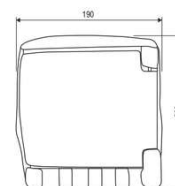

Artikelnummer:	230415
Serie:	
EAN:	4037293018067
Zolltarifnummer:	85444290900

Artikelbeschreibung

4-fach Energieverteiler ■ Stein ■ ■ 230V ■ max. 3680W / 16A

Der 4-fach Energieverteiler ist aus Polyresin gefertigt. Das Material ist optisch und haptisch kaum von einem echten Stein zu unterscheiden. Somit lässt er sich unauffällig im Garten integrieren und fügt sich harmonisch ins Gesamtbild ein. Rückseitig abgehend befindet sich die 5m lange Zuleitung mit Schutzkontaktstecker. Hinter der Tür an der Front sitzen die Steckdosen leicht nach innen versetzt. Unterhalb der Tür sind 4 Aussparungen für die Leitungsführung der anzuschließenden Verbraucher vorgesehen.

Technische Spezifikation (ETIM Klassenschlüssel: EC000502)

Geeignet für Schutzart (IP)	IP44
Schutzklasse	I
Tiefe (mm)	200,00
Breite [mm]	190
Höhe [mm]	200
Form	polygon
Art der Spannungsversorgung	Netzbetrieb
Eingangsspannung 1 [V]	230
Spannungsart	AC
Frequenz	50/60 Hz
Spannung – solidarisiert	230-undefined V/AC
Ausgangsspannung [V] - (min./max.)	230
Ausgangsspannung [V] – solidarisiert	230 V/DC
Mit Beleuchtung	nein
Mit Sockel	nein
Werkstoff	Kunstharz (Polyresin)

Werkstoffgüte	sonstige
Farbe	sonstige
Transparent	nein
Oberflächenschutz	sonstige
Ausführung der Oberfläche	matt
Halogenfrei	nein
Schaltfunktion	ohne
Anzahl der Steckdosen	4
Befestigungsart	Befestigung mit Schraube
Montageart	Aufbau
Montagerichtung	vertikal
Mit Erdspieß	nein
Gewicht [kg]	4,32
BEG	nein