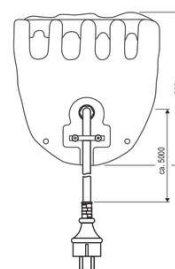

Artikelnummer:	230415
Serie:	
EAN:	4037293018067
Zolltarifnummer:	85444290900

Artikelbeschreibung

4-fach Energieverteiler ■ Stein ■ ■ 230V ■ max. 3680W / 16A

Der 4-fach Energieverteiler ist aus Polyresin gefertigt. Das Material ist optisch und haptisch kaum von einem echten Stein zu unterscheiden. Somit lässt er sich unauffällig im Garten integrieren und fügt sich harmonisch ins Gesamtbild ein. Rückseitig abgehend befindet sich die 5m lange Zuleitung mit Schutzkontaktstecker. Hinter der Tür an der Front sitzen die Steckdosen leicht nach innen versetzt. Unterhalb der Tür sind 4 Aussparungen für die Leitungsführung der anzuschließenden Verbraucher vorgesehen.

Technische Spezifikation (ETIM Klassenschlüssel: EC000502)

Geeignet für Schutzart (IP)	IP44
Schutzklasse	I
Tiefe (mm)	200,00
Breite [mm]	190
Höhe [mm]	200
Form	polygon
Art der Spannungsversorgung	Netzbetrieb
Eingangsspannung 1 [V]	230
Spannungsart	AC
Frequenz	50/60 Hz
Spannung – solidarisiert	230-undefined V/AC
Ausgangsspannung [V] - (min./max.)	230
Ausgangsspannung [V] – solidarisiert	230 V/DC
Mit Beleuchtung	nein
Mit Sockel	nein
Werkstoff	Kunstharz (Polyresin)

Werkstoffgüte	sonstige
Farbe	sonstige
Transparent	nein
Oberflächenschutz	sonstige
Ausführung der Oberfläche	matt
Halogenfrei	nein
Schaltfunktion	ohne
Anzahl der Steckdosen	4
Befestigungsart	Befestigung mit Schraube
Montageart	Aufbau
Montagerichtung	vertikal
Mit Erdspieß	nein
Gewicht [kg]	4,32
BEG	nein