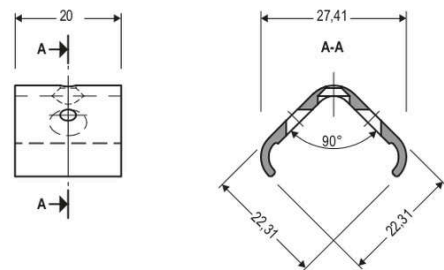

Produktdatenblatt |

Artikelnummer:	<b>APESCLIP</b>
Serie:	
EAN:	4037293018746
Zolltarifnummer:	39259010000

**Artikelbeschreibung**

Kunststoff-Montage-Clip, transparent (2xClip, 4xSchrauben)  
 ■ für APES100 und APES200

Kunststoff-Befestigungsclip, UV stabilisiert, für die Montage der Eck-Profile APES100 und APES200. Mit den Clips wird die Montage der Alu-Profile an Decke, Wand oder im Eck deutlich vereinfacht. Die Lieferung umfasst 2x Clip inkl. Schrauben.

APESCLIP

Alle Maße in mm

M 1:1

**Technische Spezifikation** (ETIM Klassenschlüssel: EC002557)

Länge [mm]	22,28	Transparent	nein
Breite [mm]	22,28	Zubehör	ja
Höhe [mm]	20	Ersatzteil	nein
Art des Zubehörs/Ersatzteils	Befestigungssatz	Gewicht [kg]	0,01
Werkstoff	Kunststoff	BEG	nein
Farbe	ohne		