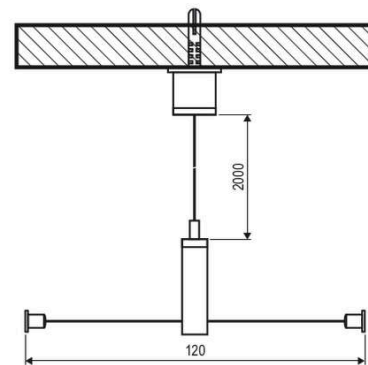

### Artikelbeschreibung

Triangel Seilabhangung für Aluminium-Profile ■ 200cm

Triangel-Seilabhangung für die Montage verschiedener Alu-Profile. Mit der Seilabhangung können die Alu-Profile mit einem Abstand von bis zu max. 200cm hängend an die Decke montiert werden. Die Länge lässt sich durch kürzen des Stahlseils beliebig anpassen. Durch die zwei Befestigungspunkte am Profil, ist die Triangel-Seilabhangung perfekt für Breite Profile geeignet. Technische Daten: Material: Aluminium, Stahl

### Technische Spezifikation (ETIM Klassenschlüssel: EC002557)

Durchmesser [mm]	20	Werkstoff	Aluminium
Länge [mm]	2000	Farbe	Aluminium
Pendellänge	0 - 0	Transparent	nein
Art des Zubehörs/Ersatzteils	Seilabhangung	Zubehör	ja
Befestigungsart	Befestigung mit Schraube	Ersatzteil	nein
Anzahl der Befestigungslöcher	2	Gewicht [kg]	0,04
		BEG	nein