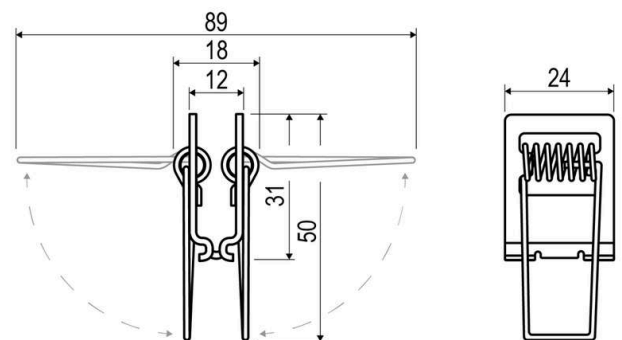

Produktdatenblatt |

Artikelnummer:	<b>APTEHF</b>
Serie:	
EAN:	4037293373913
Zolltarifnummer:	73202089900

**Artikelbeschreibung**

Haltefeder für Aluminium-Profile ■ 2er-Set

Haltefeder, passend für verschiedene Profile. Die Haltefeder wird rückseitig in die Alu-Profile eingeschoben und ermöglicht somit die problemlose Montage bündig an abgehängten Decken, oder Trockenbauwänden. Technische Daten: Material Korpus: V4A Edelstahl, Material Federn: galvanisierter Stahl, ET: 45mm

**Technische Spezifikation** (ETIM Klassenschlüssel: EC002557)

Länge [mm]	18	Transparent	nein
Breite [mm]	24	Zubehör	ja
Höhe [mm]	31	Ersatzteil	nein
Art des Zubehörs/Ersatzteils	Befestigungssatz	Gewicht [kg]	0,03
Werkstoff	Stahl	BEG	nein
Farbe	Silber	WEEE-Kennzeichnung	ja