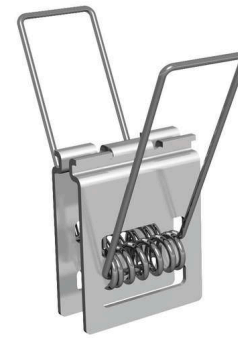

Produktdatenblatt |

Artikelnummer:	<b>APTEHF</b>
Serie:	
EAN:	4037293373913
Zolltarifnummer:	73202089900

**Artikelbeschreibung**

Haltefeder für Aluminium-Profile ■ 2er-Set

Haltefeder, passend für verschiedene Profile. Die Haltefeder wird rückseitig in die Alu-Profile eingeschoben und ermöglicht somit die problemlose Montage bündig an abgehängten Decken, oder Trockenbauwänden. Technische Daten: Material Korpus: V4A Edelstahl, Material Federn: galvanisierter Stahl, ET: 45mm

**Technische Spezifikation** (ETIM Klassenschlüssel: EC002557)

Länge [mm]	18	Transparent	nein
Breite [mm]	24	Zubehör	ja
Höhe [mm]	31	Ersatzteil	nein
Art des Zubehörs/Ersatzteils	Befestigungssatz	Gewicht [kg]	0,03
Werkstoff	Stahl	BEG	nein
Farbe	Silber	WEEE-Kennzeichnung	ja

**Zubehör**

**APH100**

Aluminium U-Profil (hoch) für LED-Strips

**APHB100**

Aluminium U-Profil (hoch) für LED-Strips

**APH200**

Aluminium U-Profil (hoch) für LED-Strips

**APHB200**