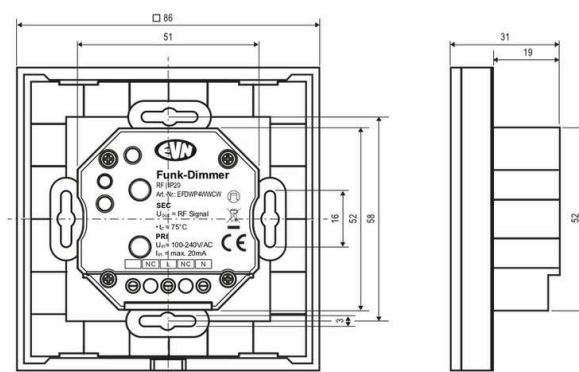

Artikelnummer:	EFDWP4WWCW
Serie:	EFD-Serie
EAN:	4037293023115
Zolltarifnummer:	85269200900

Artikelbeschreibung

Tunable-White-Wandpanel -4-Kanal

- 868MHz ▪ Touch-Bedienfeld ▪

passend für EFD12244X5A / EFD6712244x5A

Das 4-Kanal Wandpanel kann bis zu 4 Funk-Dimmer-Empfänger getrennt voneinander steuern. Dabei sind folgende Funktionen möglich: Ein, Aus, dimmen (Tunable-White). Zusätzlich können für jeden Kanal zwei Lichtszenen gespeichert werden. Es können natürlich auch mehrere Empfänger auf einen Kanal eingelernt werden. Ebenso kann ein Empfänger auf mehrere Kanäle oder Wandpanel eingelernt werden. Passend für die Funk-Dimmer-Empfänger EFD12244X5A und EFD6712244X5A. Das Wandpanel kann über 100-240V/AC betrieben werden.

Technische Spezifikation (ETIM Klassenschlüssel: EC001358)

Schutzart (IP)	IP20	Funktaster auf Putz	nein
Schutzklasse	II	Funktaster unter Putz	nein
Länge [mm]	86	Mit Funkcodiergerät	nein
Breite [mm]	86	Mit Funkhandsender	nein
Höhe [mm]	31	Rollingcode-System	nein
Gehäusefarbe	weiß	Tastatur-Schutzabdeckung	nein
Funkfrequenz	868,0	Gewicht [kg]	0,19
Reichweite	20,00	BEG	nein
Anzahl der Befehle	3	CE-Kennzeichnung	ja
Geeignet für Schalterdose	ja	WEEE-Kennzeichnung	ja