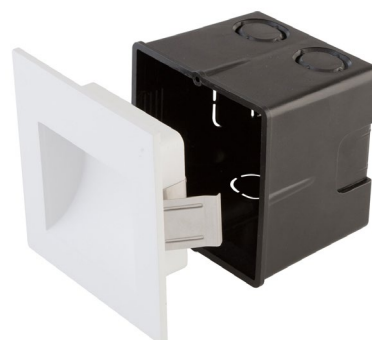

## Artikelbeschreibung

LED Wandeinbau ■ weiß ■ IP65 ■ 350mA ■ 2W ■ 3000K  
 ■ 120lm

LED Wandeinbauleuchte für die verschiedensten Anwendungen im Innen- und Außenbereich. Um einen Blendeffekt zu vermeiden erfolgt der Lichtaustritt indirekt über den weißen Reflektor. Die Leuchte kann auch mit der mitgelieferten Kunststoff-Einbaugehäuse montiert werden, der benötigte Lochauschnitt beträgt in diesem Fall 82x80mm (BxH) und die Einbautiefe 65mm. Durch die Verwendung der Einbaugehäuse wird z. B. die Montage in massivem Mauerwerk deutlich erleichtert. Da die Leuchte über 350mA betrieben wird, sind die Leuchten in Reihe zu schalten. Optional kann auch der separat erhältliche Einputztopf EPKP21 zur Montage verwendet werden.