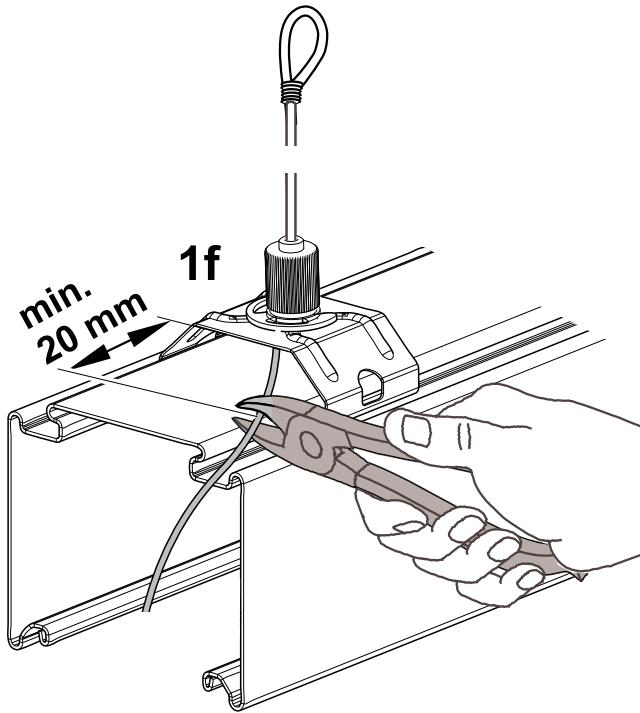

# TECTON Loop Suspension

22170952  
22170954  
22170956

Chemische Beständigkeit beachten. Nur kunststoffverträgliche Reinigungsmittel verwenden.  
 Note: Due to problems with chemical resistance, choose cleaning materials which are suitable for plastic.  
 Respectez la résistance chimique du matériel: n'utilisez que des détergents compatibles avec les matières synthétiques.  
 Rispettare la resistenza chimica del materiale: utilizzare solo detersivi compatibili con materiali plastici.  
 Rekening houden met chemische weerstand. Gelieve enkel reinigingsmiddelen te gebruiken die Kunststoffvriendelijk zijn.