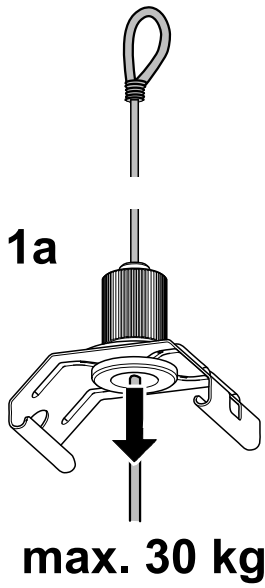

# TECTON Loop Suspension

22170952  
22170954  
22170956

Chemische Beständigkeit beachten. Nur kunststoffverträgliche Reinigungsmittel verwenden.  
 Note: Due to problems with chemical resistance, choose cleaning materials which are suitable for plastic.  
 Respectez la résistance chimique du matériel: n'utilisez que des détergents compatibles avec les matières synthétiques.  
 Rispettare la resistenza chimica del materiale: utilizzare solo detersivi compatibili con materiali plastici.  
 Rekening houden met chemische weerstand. Gelieve enkel reinigingsmiddelen te gebruiken die Kunststoffvriendelijk zijn.