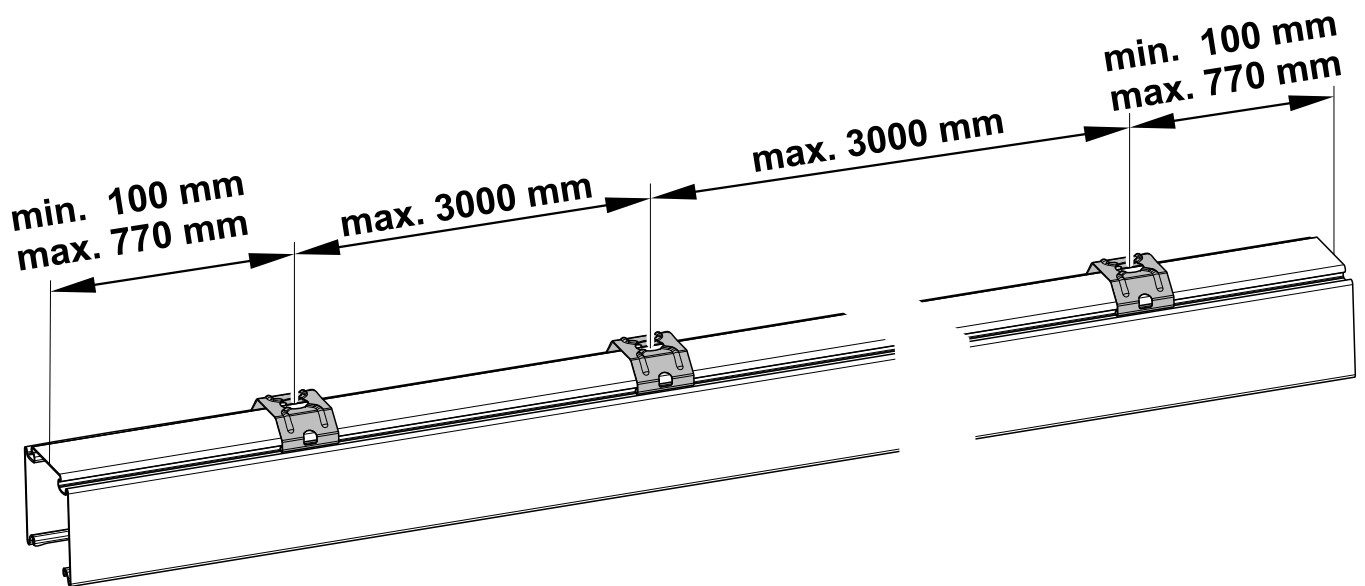

# TECTON Loop Suspension

22170952  
22170954  
22170956

Chemische Beständigkeit beachten. Nur kunststoffverträgliche Reinigungsmittel verwenden.  
 Note: Due to problems with chemical resistance, choose cleaning materials which are suitable for plastic.  
 Respectez la résistance chimique du matériel: n'utilisez que des détergents compatibles avec les matières synthétiques.  
 Rispettare la resistenza chimica del materiale: utilizzare solo detersivi compatibili con materiali plastici.  
 Rekening houden met chemische weerstand. Gelieve enkel reinigingsmiddelen te gebruiken die Kunststoffvriendelijk zijn.