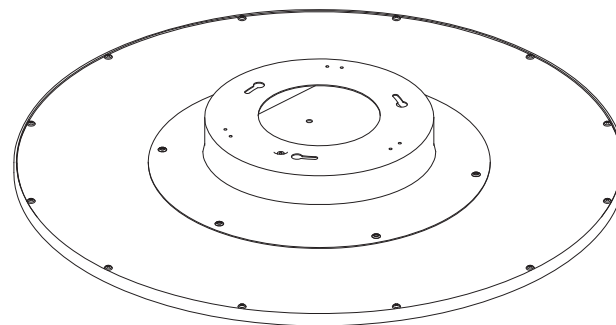

THORN

Omega

    **IP20 Ø300/Ø400/Ø500**

[CZ] Montážní návod
[DE] Montageanleitung
[DK] Monteringsvejledning
[EE] Paigaldusjuhend
[FI] Asennusohje
[FR] Notice de montage
[HU] Szerelési útmutató
[IT] Istruzioni di montaggio

[LT] Montavimo instrukcijos
[LV] Instalācijas instrukcija
[NO] Monteringsanvisning
[PL] Instrukcja montażu
[RU] Инструкция по монтажу
[SE] Installationsanvisning
[UK] Installation instructions

1

2

3

4

5

5-7mm 0.5-1.5mm²