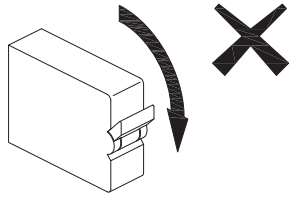

THORN

Omega

    **IP20 Ø300/Ø400/Ø500**

[CZ] Montážní návod
[DE] Montageanleitung
[DK] Monteringsvejledning
[EE] Paigaldusjuhend
[FI] Asennusohje
[FR] Notice de montage
[HU] Szerelési útmutató
[IT] Istruzioni di montaggio

[LT] Montavimo instrukcijos
[LV] Instalācijas instrukcija
[NO] Monteringsanvisning
[PL] Instrukcja montażu
[RU] Инструкция по монтажу
[SE] Installationsanvisning
[UK] Installation instructions

1

2

3

4

5

5-7mm 0.5-1.5mm²