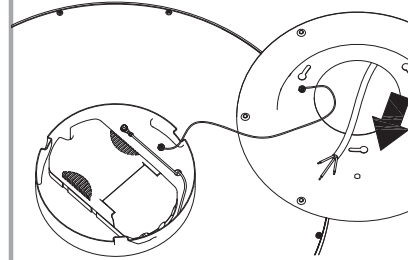

THORN

Omega

    **IP20 Ø300/Ø400/Ø500**

[CZ] Montážní návod
[DE] Montageanleitung
[DK] Monteringsvejledning
[EE] Paigaldusjuhend
[FI] Asennusohje
[FR] Notice de montage
[HU] Szerelési útmutató
[IT] Istruzioni di montaggio

[LT] Montavimo instrukcijos
[LV] Instalācijas instrukcija
[NO] Monteringsanvisning
[PL] Instrukcja montażu
[RU] Инструкция по монтажу
[SE] Installationsanvisning
[UK] Installation instructions

1

2

3

4

5

5-7mm 0.5-1.5mm²