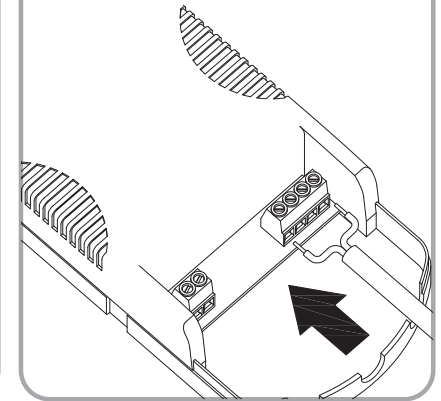

THORN

Omega

    **IP20 Ø300/Ø400/Ø500**

[CZ] Montážní návod
[DE] Montageanleitung
[DK] Monteringsvejledning
[EE] Paigaldusjuhend
[FI] Asennusohje
[FR] Notice de montage
[HU] Szerelési útmutató
[IT] Istruzioni di montaggio

[LT] Montavimo instrukcijos
[LV] Instalācijas instrukcija
[NO] Monteringsanvisning
[PL] Instrukcja montażu
[RU] Инструкция по монтажу
[SE] Installationsanvisning
[UK] Installation instructions

1

2

3

4

5

5-7mm 0.5-1.5mm²