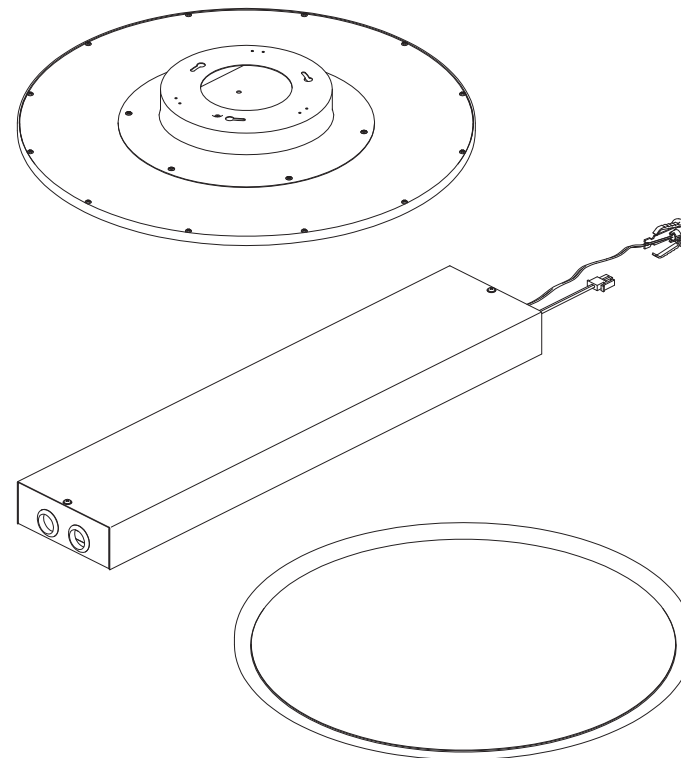

THORN

Omega C HFIX E3

IP20 Ø300/Ø400/Ø500

[CZ] Montážní návod
[DE] Montageanleitung
[DK] Monteringsvejledning
[EE] Paigaldusjuhend
[FI] Asennusohje
[FR] Notice de montage
[HU] Szerelési útmutató
[IT] Istruzioni di montaggio