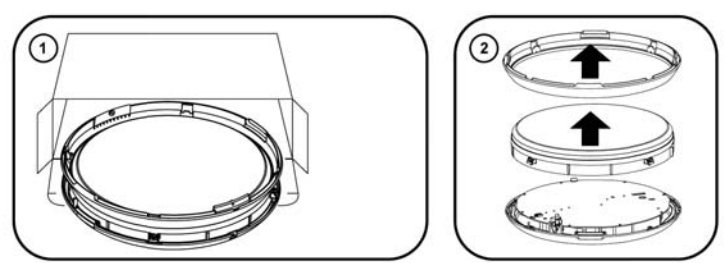

## Katona LED

CE IP65 !LED IK10

[CZ] Montážní návod  
 [DE] Montageanleitung  
 [DK] Monteringsvejledning  
 [EE] Paigaldusjuhend  
 [FI] Asennusohje  
 [FR] Notice de montage  
 [HU] Szerelési útmutató  
 [IT] Istruzioni di montaggio

**11**

**x4 TORX 15**  
1.2Nm MAX

**TOP**

**IP65**

**x4**

**10mm**

**12**

**i**