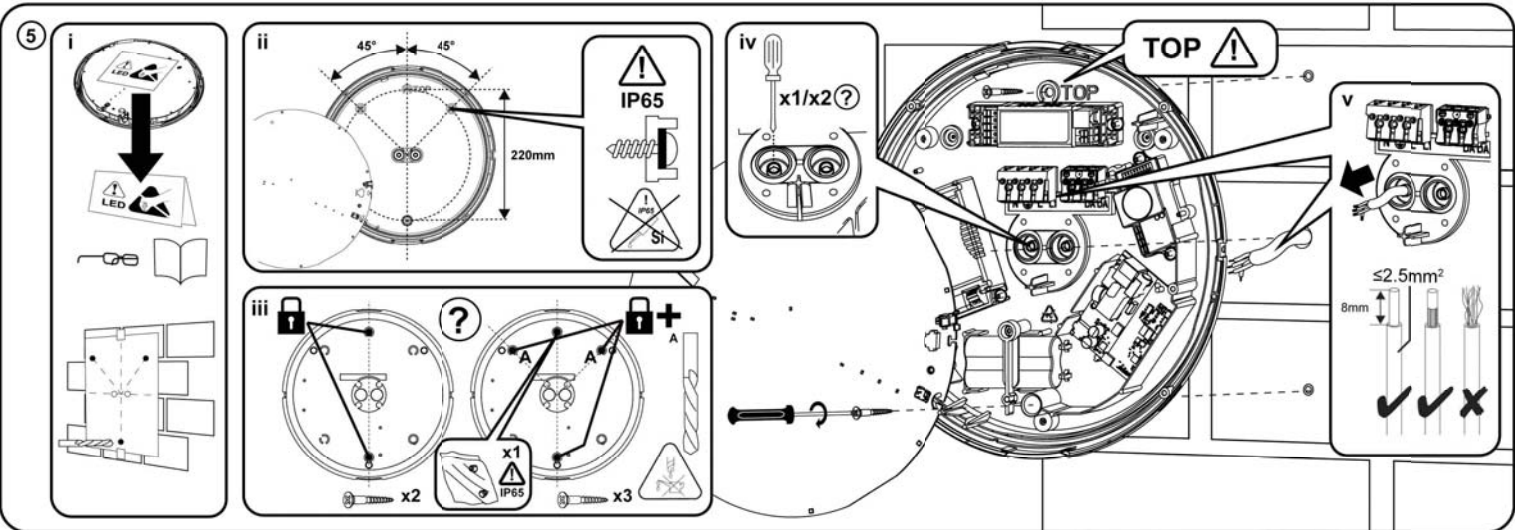

Katona LED

CE IP65 !LED IK10

[CZ] Montážní návod
[DE] Montageanleitung
[DK] Monteringsvejledning
[EE] Paigaldusjuhend
[FI] Asennusohje
[FR] Notice de montage
[HU] Szerelési útmutató
[IT] Istruzioni di montaggio

[LT] Montavimo Instrukcija
[LV] Instalācijas instrukcija
[NO] Monteringsanvisning
[PL] Instrukcja montażu
[RU] Инструкция по монтажу
[SE] Installationsanvisning
[UK] Installation Instructions