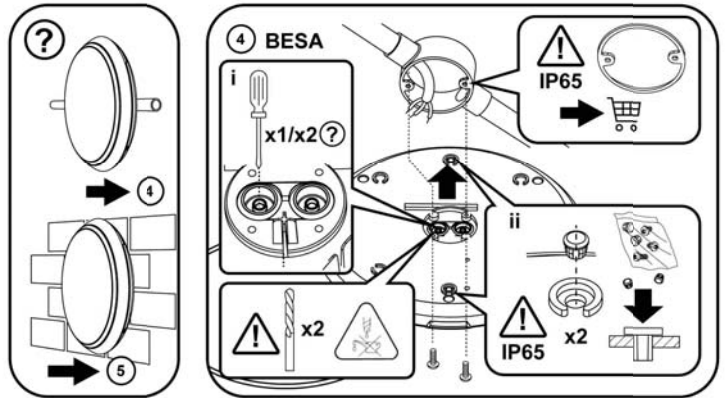

Katona LED

CE IP65 !LED IK10

[CZ] Montážní návod
[DE] Montageanleitung
[DK] Monteringsvejledning
[EE] Paigaldusjuhend
[FI] Asennusohje
[FR] Notice de montage
[HU] Szerelési útmutató
[IT] Istruzioni di montaggio

[LT] Montavimo Instrukcija
[LV] Instalācijas instrukcija
[NO] Monteringsanvisning
[PL] Instrukcja montażu
[RU] Инструкция по монтажу
[SE] Installationsanvisning
[UK] Installation Instructions