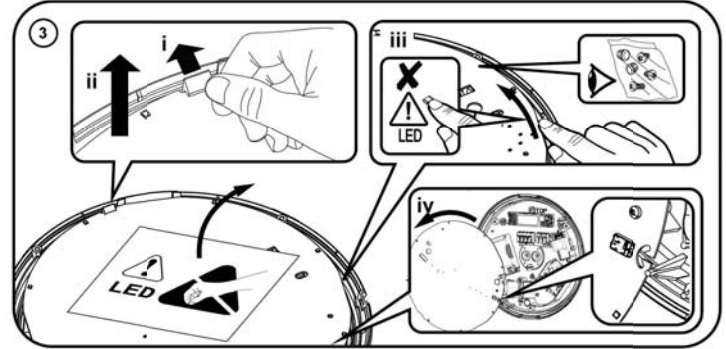

## Katona LED

CE IP65 !LED IK10

[CZ] Montážní návod  
 [DE] Montageanleitung  
 [DK] Monteringsvejledning  
 [EE] Paigaldusjuhend  
 [FI] Asennusohje  
 [FR] Notice de montage  
 [HU] Szerelési útmutató  
 [IT] Istruzioni di montaggio