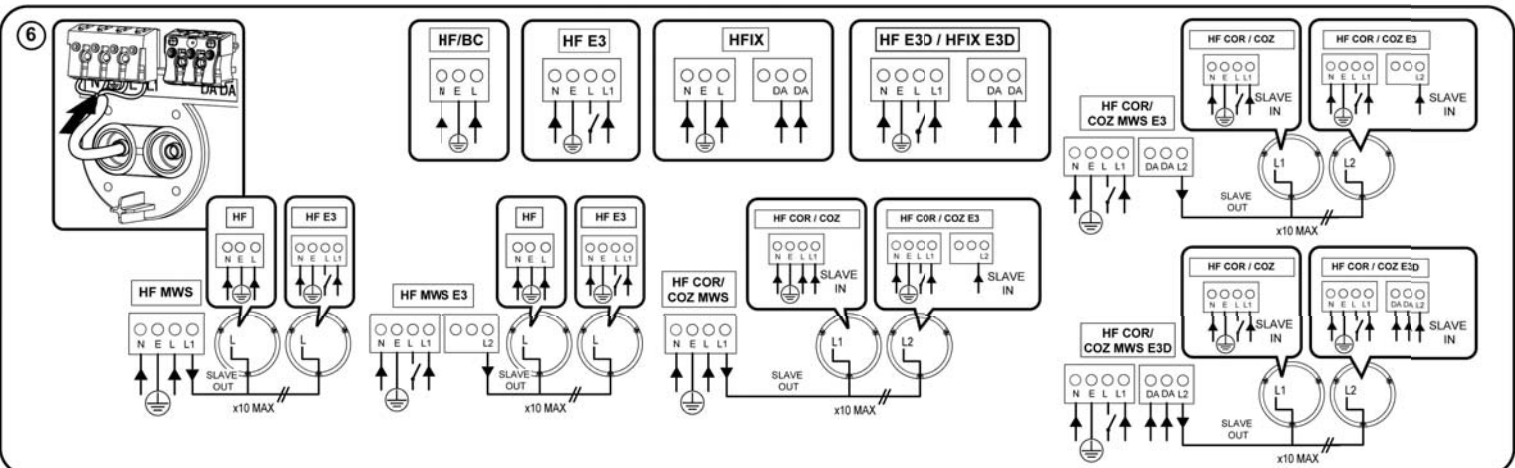

Katona LED

CE IP65 !LED IK10

[CZ] Montážní návod
[DE] Montageanleitung
[DK] Monteringsvejledning
[EE] Paigaldusjuhend
[FI] Asennusohje
[FR] Notice de montage
[HU] Szerelési útmutató
[IT] Istruzioni di montaggio

[LT] Montavimo Instrukcija
[LV] Instalācijas instrukcija
[NO] Monteringsanvisning
[PL] Instrukcja montażu
[RU] Инструкция по монтажу
[SE] Installationsanvisning
[UK] Installation Instructions