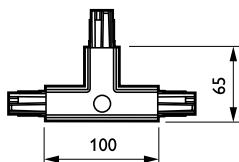

Produkt Daten

Allgemeine Eigenschaften	
Abhängezubehör	nein [-]
Mechanisches Zubehör	nein [-]
Zubehörfarbe	Schwarz

Elektrische Kenndaten	
Elektrisches Zubehör	TCPRE [External T-coupling piece right]
Schaltkreis	5C6 [3-circuit power track adapter with DALI pulse control GAC600]

Mechanische Kenndaten	
Abmessungen (Höhe x Breite x Tiefe)	NaN x NaN x NaN mm (NaN x NaN x NaN in)

Produktdaten	
Gesamt-Produktcode	871869606572399
Bestell-Produktname	ZCS750 5C6 TCPRE BK (XTSC636-2)
EAN/UPC - Produkt	8718696065723
Bestellcode	06572399
Anzahl pro Verpackung	1
SAP-Zähler - Pakete pro Außenkarton	20

DALI Stromschienen

SAP-Material	910502500084
Kopie Nettogewicht (Einzelteil)	0,250 kg

Abmessungsskizzen

ZCS750 5C6 TCPRE BK (XTSC636-2)