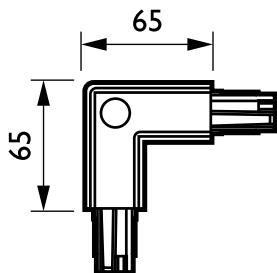

Produkt Daten

Allgemeine Eigenschaften	
Abhängezubehör	nein [-]
Mechanisches Zubehör	nein [-]
Zubehörfarbe	Weiß

Elektrische Kenndaten	
Elektrisches Zubehör	CCPE [90° L-Verbinder, aussen]
Schaltkreis	5C6 [3-circuit power track adapter with DALI pulse control GAC600]

Mechanische Kenndaten	
Abmessungen (Höhe x Breite x Tiefe)	NaN x NaN x NaN mm (NaN x NaN x NaN in)

Produktdaten	
Gesamt-Produktcode	871869606570999
Bestell-Produktname	ZCS750 5C6 CCPE WH (XTSC635-3)
EAN/UPC - Produkt	8718696065709
Bestellcode	06570999
Anzahl pro Verpackung	1
SAP-Zähler - Pakete pro Außenkarton	25

DALI Stromschienen

SAP-Material	910502500082
Kopie Nettogewicht (Einzelteil)	0,170 kg

Abmessungsskizzen

ZCS750 5C6 CCPE WH (XTSC635-3)