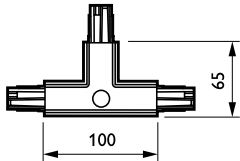

Produkt Daten

Allgemeine Eigenschaften	
Abhängezubehör	nein [-]
Mechanisches Zubehör	nein [-]
Zubehörfarbe	Weiß

Elektrische Kenndaten	
Elektrisches Zubehör	TCPLI [Internal T-coupling piece left]
Schaltkreis	5C6 [3-circuit power track adapter with DALI pulse control GAC600]

Mechanische Kenndaten	
Abmessungen (Höhe x Breite x Tiefe)	NaN x NaN x NaN mm (NaN x NaN x NaN in)

Produktdaten	
Gesamt-Produktcode	871869606576199
Bestell-Produktname	ZCS750 5C6 TCPLI WH (XTSC637-3)
EAN/UPC - Produkt	8718696065761
Bestellcode	06576199
Anzahl pro Verpackung	1
SAP-Zähler - Pakete pro Außenkarton	20

DALI Stromschienen

SAP-Material	910502500088
Kopie Nettogewicht (Einzelteil)	0,250 kg

Abmessungsskizzen

ZCS750 5C6 TCPLI WH (XTSC637-3)