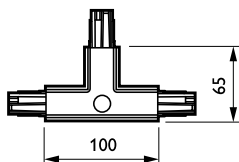

Produkt Daten

Allgemeine Eigenschaften	
Abhängezubehör	nein [-]
Mechanisches Zubehör	nein [-]
Zubehörfarbe	Weiß
Elektrische Kenndaten	
Elektrisches Zubehör	TCPLE [External T-coupling piece left]
Schaltkreis	5C6 [3-circuit power track adapter with DALI pulse control GAC600]

Mechanische Kenndaten	
Abmessungen (Höhe x Breite x Tiefe)	NaN x NaN x NaN mm (NaN x NaN x NaN in)
Produktdaten	
Gesamt-Produktcode	871869606579299
Bestell-Produktname	ZCS750 5C6 TCPLE WH (XTSC639-3)
EAN/UPC - Produkt	8718696065792
Bestellcode	06579299
Anzahl pro Verpackung	1
SAP-Zähler - Pakete pro Außenkarton	20

DALI Stromschienen

SAP-Material	910502500091
Kopie Nettogewicht (Einzelteil)	0,250 kg

Abmessungsskizzen

ZCS750 5C6 TCPLE WH (XTSC639-3)