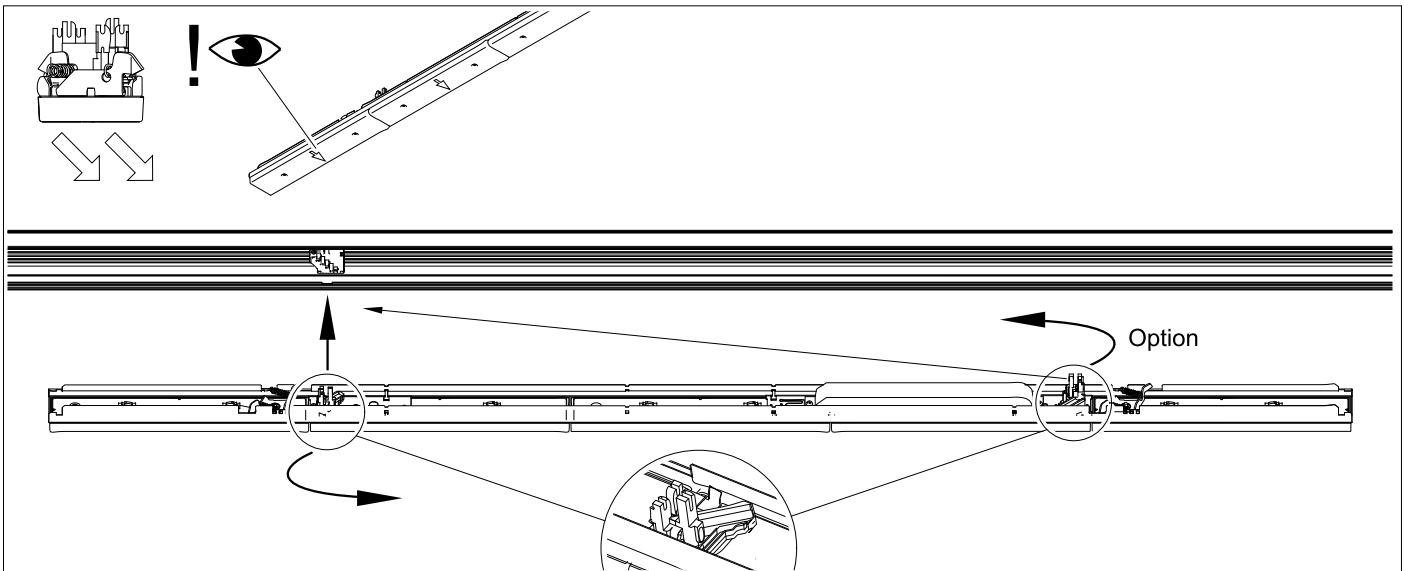

INSTRUCTION

REGIOLUX

Regiolux GmbH
 Hellinger Str. 3
 D-97486 Königsberg/Bay.
 T 09525 89-0
<http://www.regiolux.de>
info@regiolux.de

SDGOA-LED

SDGSOA-LED

Diese Leuchte enthält ein Leuchtmittel der Energieeffizienzklasse **D**
 This luminaire contains a light source of energy efficiency class **D**

<p>MONTAGE</p> <p>SDGOA-LED = "click!" ↑</p> <p>SDGSOA-LED = "power push + click!" ↑↑</p>		<p>SDGOA-LED IP20</p> <p>SDTE</p> <hr/> <p>SDGSOA-LED IP54</p> <p>SDTES</p>
--	--	---

DEMONTAGE

min. 6,5 mm

optional
SRT/SDT-MT
 1920 9000 100