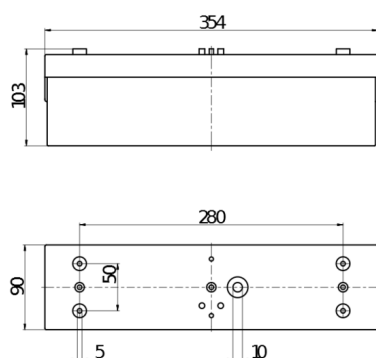

LED mit DALI-Anschluss - 14m Erkennungsreichweite

2DN14/6/3DALI-LED

weiß, ähnlich RAL9010 ,
Art.-Nr.: 1201

Produktinformationen

- LED-Rettungszeichen-Leuchte mit Einzelbatterie
- Robustes Kunststoffgehäuse IP54
- Helle und gleichmäßigen Ausleuchtung
- Umweltfreundlicher NiMH-Akku mit Tiefentladeschutz
- Bidirektional fernbedienbar mit dem IR-Adapter und der B.E.G.-Smartphone-App
- Automatischer Selbsttest mit einer zweifarbigem Status-LED
- Zentrale Überwachungsmöglichkeit mit B.E.G.-DALI-SYS über einen DALI-Bus
- Inkl. LED-Leuchtmittel, Akku und vier Piktogrammen

Technische Daten

Spannung:	230 V AC +/- 10% 50 Hz
Abmessungen:	359 x 90 x 105 mm
Erkennungsweite:	14 m
Betriebsart:	Dauerschaltung, Bereitschaftsschaltung
Lichtstrom / -stärke:	LED-Platine 12 x 0,5 W Lichtfarbe: 6500 K Tageslichtweiß
Schutzart/-klasse:	IP54 / Klasse II
Umgebungstemperatur:	0 °C bis +35 °C

Gehäuse:	Polycarbonat
	Einzelbatterieleuchte
Akku:	NiMH 3,6 V 4000 mAh
Nennbetriebsdauer:	3 h
	Überwachung
Lokale Überwachung:	automatischer Selbsttest
zentrale Überwachung:	Dali-Bus B.E.G.-DALI-SYS

Bestelldaten

Bemaßung 1201