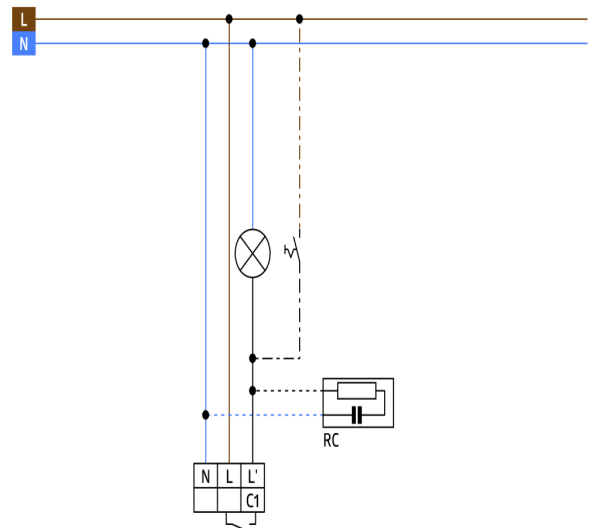

## Zubehör

<b>Bezeichnung</b>	<b>Farbe</b>	<b>Artikel-Nummer</b>
IR-LC-plus	-	92095
IR-LC-Mini	-	92093
Ballschutzkorb BSK (Ø weiß 164 x 143 mm)		92467
RC-Loeschglied	weiß	10880
Mini-RC-Loeschglied	schwarz	10882
BLE-IR-Adapter	schwarz	93067

---

Bemaßung 91008

Bemaßung 91048

Bemaßung 91018

Bemaßung 91028

## Reichweitendiagramm

1: Quer zum Melder gehen

2: Frontal auf den Melder zugehen