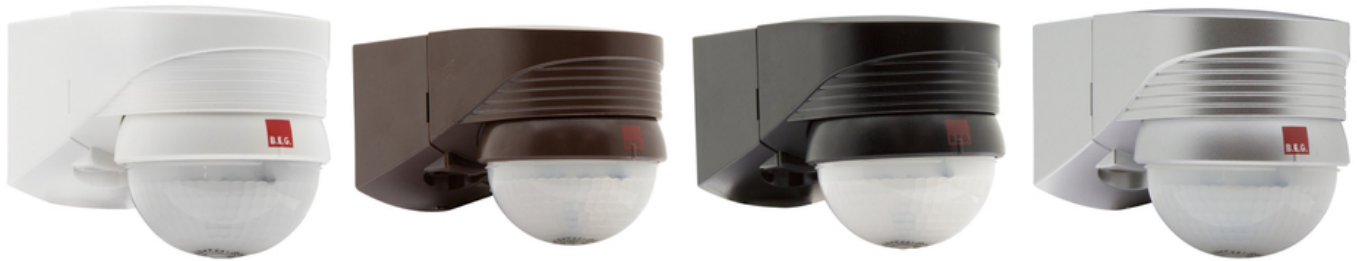

## Außenbewegungsmelder - LC-plus

## LC-plus 280

weiß matt, ähnlich  
RAL9010 , Art.-Nr.: 91008

braun matt, ähnlich  
RAL8014 , Art.-Nr.: 91018

schwarz matt, ähnlich  
RAL9005 , Art.-Nr.: 91028

Edelstahl-Optik matt,  
ähnlich RAL9022 , Art.-Nr.:  
91048

## Produktinformationen

- Bewegungsmelder mit auch nach unten gerichteter Erfassung für lückenlose Überwachung
- Beweglicher Kugelkopf
- Weitere Funktionen über optionale Fernbedienung einstellbar
- Einfache Montage durch Stecksockel
- Erfassungsbereich kann durch Abdecklamellen eingeschränkt werden
- Spezialsockel für Außeneckmontage inklusive!
- Werkseinstellung 3 min und 20 Lux
- **Einsatzbeispiele:**  
Außenbereiche (Einfahrten/Zuwege), Parkplätze, Tiefgaragen, Hochregallager

**tangentialer Bewegung:****Montagehöhe** 2 m / 3 m / 2,5 m**min./max./empfohlen:****Schutzart/-klasse:** IP54 / Klasse II**Umgebungstemperatur:** -25 °C bis +50 °C**Gehäuse:** Polycarbonat, UV-beständig**Kanal 1 (Lichtsteuerung)****Schaltleistung:** 2000 W,  $\cos \varphi = 1$   
1000 VA,  $\cos \varphi = 0,5$   
300 W LED**Kontaktart:** 1x  $\mu$ -Kontakt, Schließer/NO**Nachlaufzeit:** 15 s - 16 min, Impuls**Einschaltschwelle:** 2 - 500 Lux