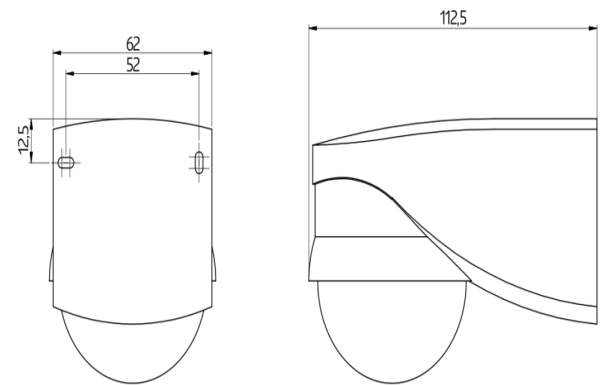

## Technische Daten

<b>Spannung:</b>	110 - 240 V AC 50 / 60 Hz
<b>Abmessungen:</b>	110 x 68 x 78 mm
<b>Typische Leistungsaufnahme:</b>	ca. 0,24 W
<b>Erfassungsbereich:</b>	horizontal 280° (Wandmontage)
<b>Reichweite:</b>	max. 16 m quer max. 9 m frontal
<b>Überwachte Fläche bei</b>	620 m <sup>2</sup> / 2,5 m Montagehöhe

## Zubehör

<b>Bezeichnung</b>	<b>Farbe</b>	<b>Artikel-Nummer</b>
IR-LC-plus	-	92095
IR-LC-Mini	-	92093
Ballschutzkorb BSK (Ø weiß 164 x 143 mm)		92467
RC-Loeschglied	weiß	10880
Mini-RC-Loeschglied	schwarz	10882
BLE-IR-Adapter	schwarz	93067

---

Bemaßung 91008

Bemaßung 91048

Bemaßung 91018

Bemaßung 91028