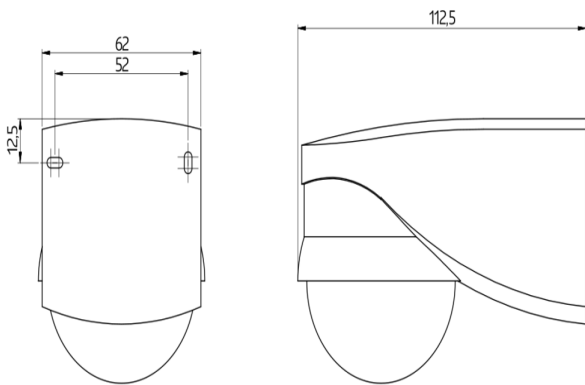

## Technische Daten

<b>Spannung:</b>	110 - 240 V AC 50 / 60 Hz
<b>Abmessungen:</b>	110 x 68 x 78 mm
<b>Typische Leistungsaufnahme:</b>	ca. 0,24 W
<b>Erfassungsbereich:</b>	horizontal 280° (Wandmontage)
<b>Reichweite:</b>	max. 16 m quer max. 9 m frontal
<b>Überwachte Fläche bei</b>	620 m <sup>2</sup> / 2,5 m Montagehöhe

## Zubehör

<b>Bezeichnung</b>	<b>Farbe</b>	<b>Artikel-Nummer</b>
IR-LC-plus	-	92095
IR-LC-Mini	-	92093
Ballschutzkorb BSK (Ø weiß 164 x 143 mm)		92467
RC-Loeschglied	weiß	10880
Mini-RC-Loeschglied	schwarz	10882
BLE-IR-Adapter	schwarz	93067

---

Bemaßung 91008

Bemaßung 91048

Bemaßung 91018

Bemaßung 91028