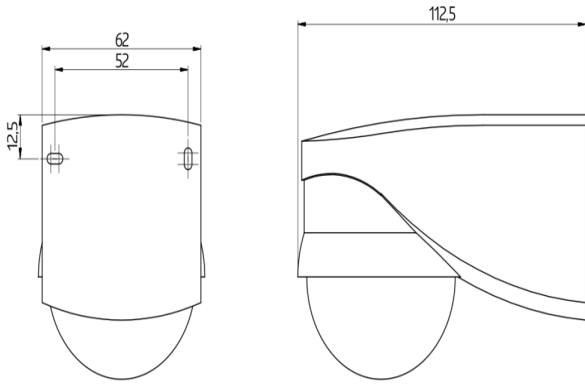

Bemaßung 91008