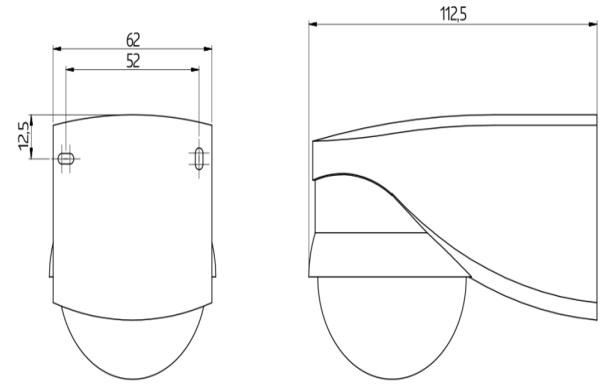

## Technische Daten

<b>Spannung:</b>	110 - 240 V AC 50 / 60 Hz
<b>Abmessungen:</b>	110 x 68 x 78 mm
<b>Typische Leistungsaufnahme:</b>	ca. 0,24 W
<b>Erfassungsbereich:</b>	horizontal 280° (Wandmontage)
<b>Reichweite:</b>	max. 16 m quer max. 9 m frontal
<b>Überwachte Fläche bei</b>	620 m <sup>2</sup> / 2,5 m Montagehöhe

## Zubehör

<b>Bezeichnung</b>	<b>Farbe</b>	<b>Artikel-Nummer</b>
IR-LC-plus	-	92095
IR-LC-Mini	-	92093
Ballschutzkorb BSK (Ø weiß 164 x 143 mm)		92467
RC-Loeschglied	weiß	10880
Mini-RC-Loeschglied	schwarz	10882
BLE-IR-Adapter	schwarz	93067

---

Bemaßung 91008

Bemaßung 91048

Bemaßung 91018

Bemaßung 91028