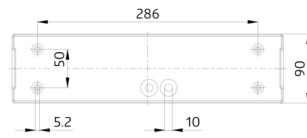

B.E.G.**SAFETYLUX®**

2DN-H25/8/1-LLD

Art.Nr. 7190 EAN: 4007529071906

- Spannung: 230 V AC 50 / 60 Hz
- Abmessungen: 359 x 163 x 90 mm
- Leuchtmittel: 8 W Leuchtstofflampe T16

Bestelldaten

Bezeichnung	Farbe	Art.No
2DN-H25/8/1-LLD	weiß	7190

Zubehör

Bezeichnung	Farbe	Art.No
Ballenschutzkorb BSK 2DN KR26 KR36	weiß	7887

Technische Daten

Spannung:	230 V AC 50 / 60 Hz
Abmessungen:	359 x 163 x 90 mm
Leuchtmittel:	8 W Leuchtstofflampe T16
Visibility range:	25
Betriebsart:	Dauerschaltung, Bereitschaftsschaltung 8 W Leuchtstofflampe T16 (inklusive)
Lichtstrom/-stärke:	Lichtstrom Leuchte 270 lm
Schutzart/-klasse:	IP54 / Klasse II
Umgebungstemperatur:	+5 °C bis +35 °C
Gehäuse:	Polycarbonat
Farbe:	weiß

Zubehör

Ballschutzkorb BSK 2DN KR26 KR36
Art.No: 7887

Abmessungen: 442 x 241 x 143 mm
Gehäuse: beschichteter Stahlkorb
Farbe: weiß