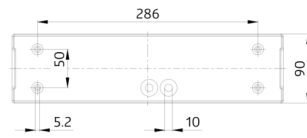

Zubehör

Bezeichnung	Farbe	Art.No
Ballenschutzkorb BSK 2DN KR26 KR36	weiß	7887

Technische Daten

Spannung:	230 V AC 50 / 60 Hz
Abmessungen:	359 x 163 x 90 mm
Leuchtmittel:	8 W Leuchtstofflampe T16
Visibility range:	25
Betriebsart:	Dauerschaltung, Bereitschaftsschaltung 8 W Leuchtstofflampe T16 (inklusive)
Lichtstrom/-stärke:	Lichtstrom Leuchte 270 lm
Schutzart/-klasse:	IP54 / Klasse II
Umgebungstemperatur:	+5 °C bis +35 °C
Gehäuse:	Polycarbonat
Farbe:	weiß

Zubehör

Ballschutzkorb BSK 2DN KR26 KR36
Art.No: 7887

Abmessungen: 442 x 241 x 143 mm
Gehäuse: beschichteter Stahlkorb
Farbe: weiß