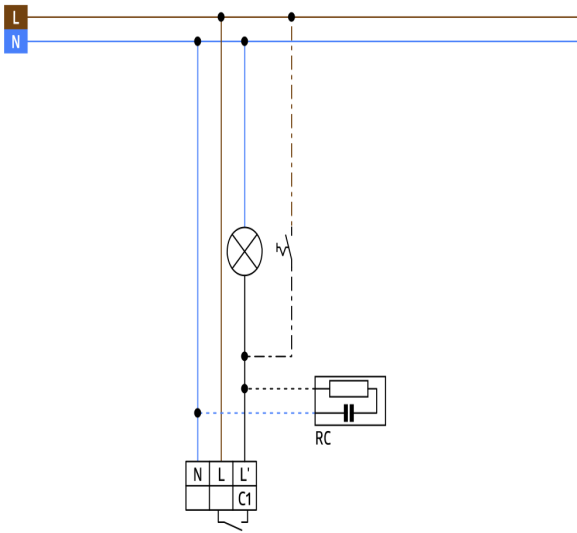

Technische Daten

Spannung:	110 - 240 V AC 50 / 60 Hz
Abmessungen:	AP= Ø 106 x 53 mm UP= Ø 106 x 63 mm DE= Ø 83 x 81 mm
Typische Leistungsaufnahme:	ca. 0,5 W
Erfassungsbereich:	horizontal 360° (Deckenmontage)
Reichweite:	max. Ø 10 m quer max. Ø 6 m frontal

	max. Ø 4 m sitzende Tätigkeit
Überwachte Fläche bei tangentialer Bewegung:	78 m ² / 2,5 m Montagehöhe
Montagehöhe min./max./empfohlen:	2 m / 5 m / 2,5 m
Schutzart/-klasse:	AP= IP44 / Klasse II UP= IP20 / Klasse II DE= IP23 / Klasse II
Umgebungstemperatur:	-25 °C bis +50 °C
Gehäuse:	Polycarbonat, UV-beständig
	Kanal 1 (Lichtsteuerung)
Schaltleistung:	2300 W, cos φ = 1 1150 VA, cos φ = 0,5 300 W LED max. Einschaltspitzenstrom I _p (20 ms) = 165 A max. Einschaltspitzenstrom I _p (200 μs) = 800 A
Kontaktart:	1x μ-Kontakt, Schließer/NO mit vorlaufendem Wolfram-Kontakt
Nachlaufzeit:	15 s - 30 min, Impuls
Einschaltchwelle:	10 - 2000 Lux

Bestelldaten

Bezeichnung	Farbe	Artikel-Nummer
PD3N-1C-AP	weiß matt, ähnlich RAL9010	92190
PD3N-1C-UP	weiß matt, ähnlich RAL9010	92186
PD3N-1C-DE	weiß matt, ähnlich RAL9010	92196

Zubehör

Bezeichnung	Farbe	Artikel-Nummer
IR-PD3/4N-1C-E	-	93110
IR-PD3N	-	92105
IR-PD-Mini	-	92159
Ballschutzkorb BSK (Ø weiß 200 x 90 mm)		92199
RC-Loeschglied	weiß	10880
Mini-RC-Loeschglied	schwarz	10882
Clip-Designrahmen eckig PD3N-DE	weiß matt, ähnlich RAL9010	92991

Bezeichnung	Farbe	Artikel-Nummer
BLE-IR-Adapter	schwarz	93067

Bemaßung 92196

Bemaßung 92186

Bemaßung 92190

Reichweitendiagramm

- 1: Quer zum Melder gehen
- 2: Frontal auf den Melder zugehen
- 3: Sitzende Tätigkeit