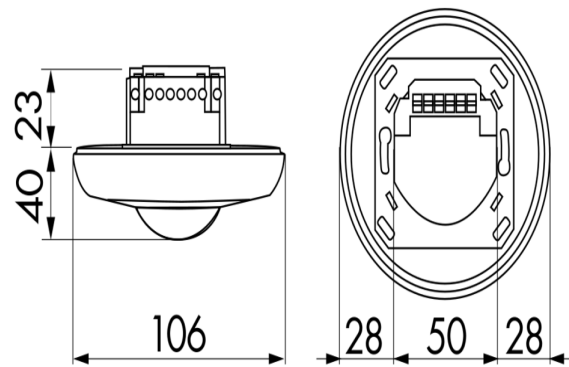

Technische Daten

Spannung:	110 - 240 V AC 50 / 60 Hz
Abmessungen:	AP= Ø 106 x 53 mm UP= Ø 106 x 63 mm DE= Ø 83 x 81 mm
Typische Leistungsaufnahme:	ca. 0,5 W
Erfassungsbereich:	horizontal 360° (Deckenmontage)
Reichweite:	max. Ø 10 m quer max. Ø 6 m frontal

	max. Ø 4 m sitzende Tätigkeit
Überwachte Fläche bei tangentialer Bewegung:	78 m ² / 2,5 m Montagehöhe
Montagehöhe min./max./empfohlen:	2 m / 5 m / 2,5 m
Schutzart/-klasse:	AP= IP44 / Klasse II UP= IP20 / Klasse II DE= IP23 / Klasse II
Umgebungstemperatur:	-25 °C bis +50 °C
Gehäuse:	Polycarbonat, UV-beständig
	Kanal 1 (Lichtsteuerung)
Schaltleistung:	2300 W, cos φ = 1 1150 VA, cos φ = 0,5 300 W LED max. Einschaltspitzenstrom I _p (20 ms) = 165 A max. Einschaltspitzenstrom I _p (200 μs) = 800 A
Kontaktart:	1x μ-Kontakt, Schließer/NO mit vorlaufendem Wolfram-Kontakt
Nachlaufzeit:	15 s - 30 min, Impuls
Einschaltchwelle:	10 - 2000 Lux

Bestelldaten

Bezeichnung	Farbe	Artikel-Nummer
PD3N-1C-AP	weiß matt, ähnlich RAL9010	92190
PD3N-1C-UP	weiß matt, ähnlich RAL9010	92186
PD3N-1C-DE	weiß matt, ähnlich RAL9010	92196

Zubehör

Bezeichnung	Farbe	Artikel-Nummer
IR-PD3/4N-1C-E	-	93110
IR-PD3N	-	92105
IR-PD-Mini	-	92159
Ballschutzkorb BSK (Ø weiß 200 x 90 mm)		92199
RC-Loeschglied	weiß	10880
Mini-RC-Loeschglied	schwarz	10882
Clip-Designrahmen eckig PD3N-DE	weiß matt, ähnlich RAL9010	92991

Bezeichnung	Farbe	Artikel-Nummer
BLE-IR-Adapter	schwarz	93067

Bemaßung 92196

Bemaßung 92186

Bemaßung 92190

Reichweitendiagramm

- 1: Quer zum Melder gehen
- 2: Frontal auf den Melder zugehen
- 3: Sitzende Tätigkeit