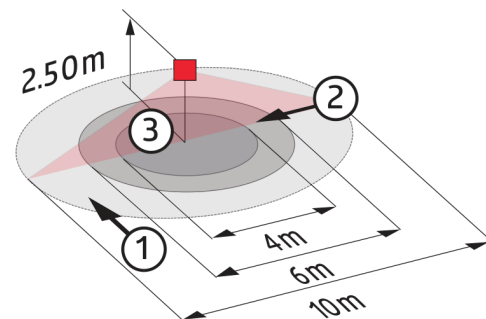

Technische Daten

Spannung:	110 - 240 V AC 50 / 60 Hz
Abmessungen:	AP= Ø 106 x 53 mm UP= Ø 106 x 63 mm DE= Ø 83 x 81 mm
Typische Leistungsaufnahme:	ca. 0,5 W
Erfassungsbereich:	horizontal 360° (Deckenmontage)
Reichweite:	max. Ø 10 m quer max. Ø 6 m frontal

	max. Ø 4 m sitzende Tätigkeit
Überwachte Fläche bei tangentialer Bewegung:	78 m ² / 2,5 m Montagehöhe
Montagehöhe min./max./empfohlen:	2 m / 5 m / 2,5 m
Schutzart/-klasse:	AP= IP44 / Klasse II UP= IP20 / Klasse II DE= IP23 / Klasse II
Umgebungstemperatur:	-25 °C bis +50 °C
Gehäuse:	Polycarbonat, UV-beständig
	Kanal 1 (Lichtsteuerung)
Schaltleistung:	2300 W, cos φ = 1 1150 VA, cos φ = 0,5 300 W LED max. Einschaltspitzenstrom I _p (20 ms) = 165 A max. Einschaltspitzenstrom I _p (200 μs) = 800 A
Kontaktart:	1x μ-Kontakt, Schließer/NO mit vorlaufendem Wolfram-Kontakt
Nachlaufzeit:	15 s - 30 min, Impuls
Einschaltchwelle:	10 - 2000 Lux

Bezeichnung	Farbe	Artikel-Nummer
BLE-IR-Adapter	schwarz	93067

Bemaßung 92196

Bemaßung 92186

Bemaßung 92190

Reichweitendiagramm

- 1: Quer zum Melder gehen
- 2: Frontal auf den Melder zugehen
- 3: Sitzende Tätigkeit