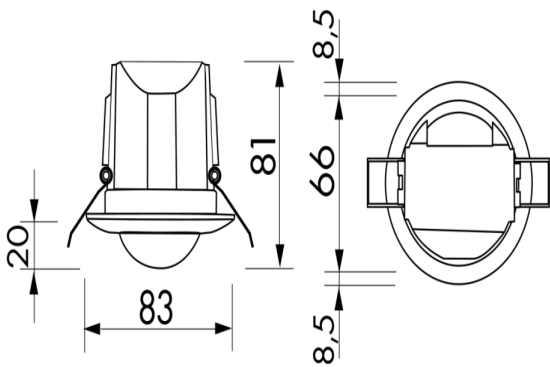

Technische Daten

Spannung:	110 - 240 V AC 50 / 60 Hz
Abmessungen:	AP= Ø 106 x 53 mm UP= Ø 106 x 63 mm DE= Ø 83 x 81 mm
Typische Leistungsaufnahme:	ca. 0,5 W
Erfassungsbereich:	horizontal 360° (Deckenmontage)
Reichweite:	max. Ø 10 m quer max. Ø 6 m frontal

	max. Ø 4 m sitzende Tätigkeit
Überwachte Fläche bei tangentialer Bewegung:	78 m ² / 2,5 m Montagehöhe
Montagehöhe min./max./empfohlen:	2 m / 5 m / 2,5 m
Schutzart/-klasse:	AP= IP44 / Klasse II UP= IP20 / Klasse II DE= IP23 / Klasse II
Umgebungstemperatur:	-25 °C bis +50 °C
Gehäuse:	Polycarbonat, UV-beständig
	Kanal 1 (Lichtsteuerung)
Schaltleistung:	2300 W, cos φ = 1 1150 VA, cos φ = 0,5 300 W LED max. Einschaltspitzenstrom I _p (20 ms) = 165 A max. Einschaltspitzenstrom I _p (200 μs) = 800 A
Kontaktart:	1x μ-Kontakt, Schließer/NO mit vorlaufendem Wolfram-Kontakt
Nachlaufzeit:	15 s - 30 min, Impuls
Einschaltchwelle:	10 - 2000 Lux

Bestelldaten

Bezeichnung	Farbe	Artikel-Nummer
PD3N-1C-AP	weiß matt, ähnlich RAL9010	92190
PD3N-1C-UP	weiß matt, ähnlich RAL9010	92186
PD3N-1C-DE	weiß matt, ähnlich RAL9010	92196

Zubehör

Bezeichnung	Farbe	Artikel-Nummer
IR-PD3/4N-1C-E	-	93110
IR-PD3N	-	92105
IR-PD-Mini	-	92159
Ballschutzkorb BSK (Ø weiß 200 x 90 mm)		92199
RC-Loeschglied	weiß	10880
Mini-RC-Loeschglied	schwarz	10882
Clip-Designrahmen eckig PD3N-DE	weiß matt, ähnlich RAL9010	92991

Bezeichnung	Farbe	Artikel-Nummer
BLE-IR-Adapter	schwarz	93067

Bemaßung 92196

Bemaßung 92186

Bemaßung 92190

Reichweitendiagramm

- 1: Quer zum Melder gehen
- 2: Frontal auf den Melder zugehen
- 3: Sitzende Tätigkeit