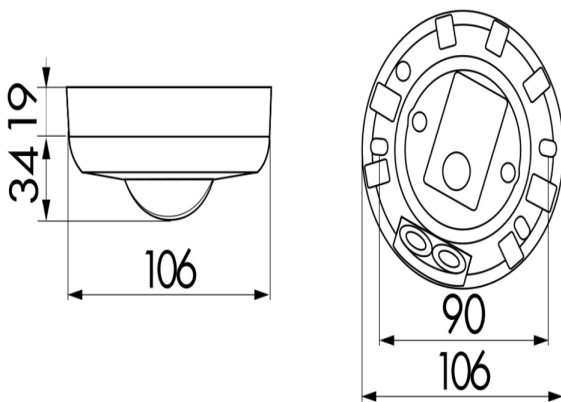

Technische Daten

Spannung:	110 - 240 V AC 50 / 60 Hz
Abmessungen:	AP= Ø 106 x 53 mm UP= Ø 106 x 63 mm DE= Ø 83 x 81 mm
Typische Leistungsaufnahme:	ca. 0,5 W
Erfassungsbereich:	horizontal 360° (Deckenmontage)
Reichweite:	max. Ø 10 m quer max. Ø 6 m frontal

	max. Ø 4 m sitzende Tätigkeit
Überwachte Fläche bei tangentialer Bewegung:	78 m ² / 2,5 m Montagehöhe
Montagehöhe min./max./empfohlen:	2 m / 5 m / 2,5 m
Schutzart/-klasse:	AP= IP44 / Klasse II UP= IP20 / Klasse II DE= IP23 / Klasse II
Umgebungstemperatur:	-25 °C bis +50 °C
Gehäuse:	Polycarbonat, UV-beständig
	Kanal 1 (Lichtsteuerung)
Schaltleistung:	2300 W, cos φ = 1 1150 VA, cos φ = 0,5 300 W LED max. Einschaltspitzenstrom I _p (20 ms) = 165 A max. Einschaltspitzenstrom I _p (200 μs) = 800 A
Kontaktart:	1x μ-Kontakt, Schließer/NO mit vorlaufendem Wolfram-Kontakt
Nachlaufzeit:	15 s - 30 min, Impuls
Einschaltchwelle:	10 - 2000 Lux

Bestelldaten

Bezeichnung	Farbe	Artikel-Nummer
PD3N-1C-AP	weiß matt, ähnlich RAL9010	92190
PD3N-1C-UP	weiß matt, ähnlich RAL9010	92186
PD3N-1C-DE	weiß matt, ähnlich RAL9010	92196

Zubehör

Bezeichnung	Farbe	Artikel-Nummer
IR-PD3/4N-1C-E	-	93110
IR-PD3N	-	92105
IR-PD-Mini	-	92159
Ballschutzkorb BSK (Ø weiß 200 x 90 mm)		92199
RC-Loeschglied	weiß	10880
Mini-RC-Loeschglied	schwarz	10882
Clip-Designrahmen eckig PD3N-DE	weiß matt, ähnlich RAL9010	92991

Bezeichnung	Farbe	Artikel-Nummer
BLE-IR-Adapter	schwarz	93067

Bemaßung 92196

Bemaßung 92186

Bemaßung 92190

Reichweitendiagramm

- 1: Quer zum Melder gehen
- 2: Frontal auf den Melder zugehen
- 3: Sitzende Tätigkeit