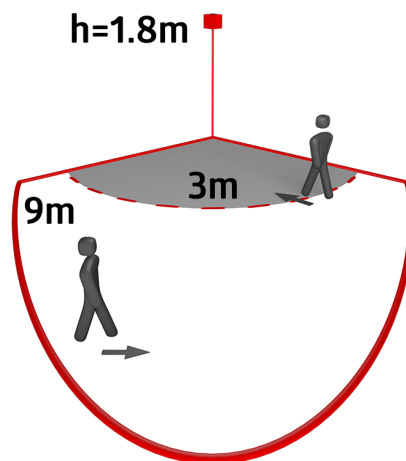

Technische Daten

Spannung:	230 V AC +/- 10% 50 / 60 Hz
Abmessungen:	95 x 110 x 315 mm
Leuchtmittel:	max. 60 W mit Fassung E 27
Photobiologische Sicherheit:	RG 0
Schutzart/-klasse:	IP44 / Klasse II
Umgebungstemperatur:	-10 °C bis +40 °C
Gehäuse:	Polycarbonat, UV-beständig
Farbe:	weiß

Bewegungsmelder

Schaltleistung:	1000 W, $\cos \varphi =$ 1 500 VA, $\cos \varphi =$ 0.5
Erfassungsbereich:	horizontal 130° (Wandmontage)
Reichweite:	max. 9 m quer max. 3 m frontal
Nachlaufzeit:	4 s - 10 min
Einschaltswelle:	2 - 1000 Lux

Lieferung ohne Leuchtmittel

h (m)	Ø (m)	E (lx)
1.0	6.1	36
2.0	12.2	9
3.0	18.3	4
4.0	24.4	2
5.0	30.5	1