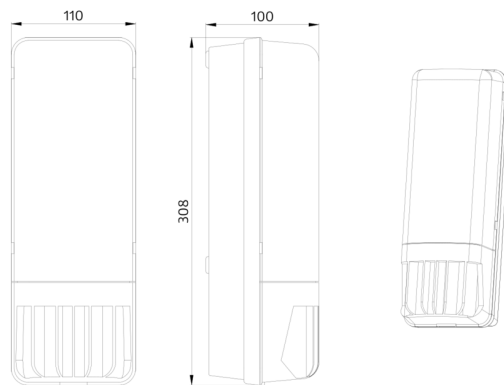

AL1 130

Art.Nr. 91400 EAN: 4007529914005

- Spannung: 230 V AC +/- 10% 50 / 60 Hz
- Abmessungen: 95 x 110 x 315 mm
- Leuchtmittel: max. 60 W mit Fassung E 27

Bestelldaten

Bezeichnung	Farbe	Art.No
AL1 130	weiß	91400

Technische Daten

Spannung:	230 V AC +/- 10% 50 / 60 Hz
Abmessungen:	95 x 110 x 315 mm
Leuchtmittel:	max. 60 W mit Fassung E 27
Photobiologische Sicherheit:	RG 0
Schutzart/-klasse:	IP44 / Klasse II
Umgebungstemperatur:	-10 °C bis +40 °C
Gehäuse:	Polycarbonat, UV-beständig
Farbe:	weiß

Bewegungsmelder

Schaltleistung:	1000 W, $\cos \varphi =$ 1 500 VA, $\cos \varphi =$ 0.5
Erfassungsbereich:	horizontal 130° (Wandmontage)
Reichweite:	max. 9 m quer max. 3 m frontal
Nachlaufzeit:	4 s - 10 min
Einschaltswelle:	2 - 1000 Lux

Lieferung ohne Leuchtmittel

h (m)	Ø (m)	E (lx)
1.0	6.1	36
2.0	12.2	9
3.0	18.3	4
4.0	24.4	2
5.0	30.5	1