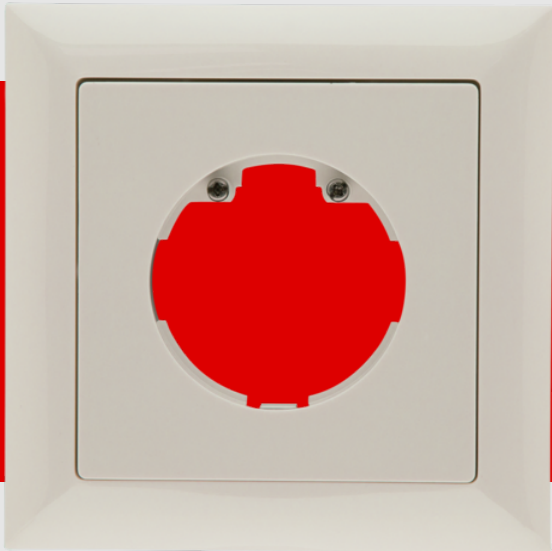

B.E.G.

LUXOMAT®

Rahmen IP20 Indoor 140-L

Art.Nr. 94344 EAN: 4007529943449

- Abmessungen: 88 x 88 mm,
Innenabmessungen: 63 x 63 mm
- Schutzart/-klasse: IP20 / Klasse II
- Farbe: perlweiß matt, ähnlich RAL1013

Bestelldaten

Bezeichnung	Farbe	Art.No
Rahmen IP20 Indoor 140-L	perlweiß	94344

Technische Daten

Abmessungen:	88 x 88 mm, Innenabmessungen: 63 x 63 mm
Schutzart/-klasse:	IP20 / Klasse II
Farbe:	perlweiß matt, ähnlich RAL1013

Produktinformationen

Rahmen IP20 für den automatischen Wandschalter Indoor 140-L

Zur Kombination mit einem Sensoreinsatz

Den Sensoreinsatz für den Wandschalter bitte separat bestellen

Bestehend aus Design-Rahmen, Zentralplatte inkl.
Befestigungsschrauben und zwei Halbmond-Tastflächen.