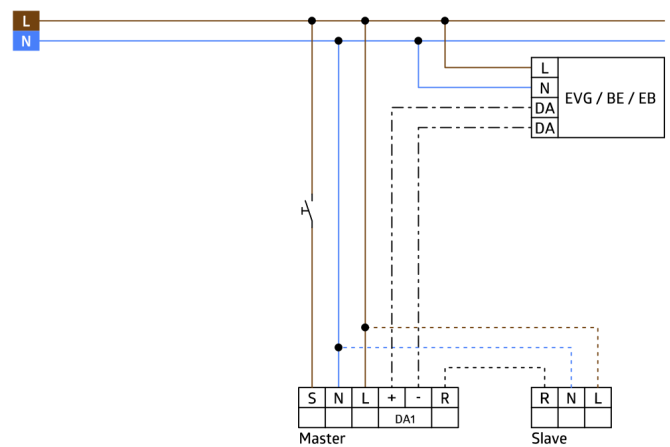

## Zubehör

Bezeichnung	Farbe	Artikel-Nummer
BLE-IR-Adapter	schwarz	93067
IR-Adapter für Smartphones	schwarz	92726
IR-PD-DALI	-	92094
IR-PD-DALI-E	-	92122
IR-PD-DALI-Mini	-	92112
Ballschutzkorb BSK (Ø weiß 200 x 90 mm)		92199
Aufputzsockel IP54 für PD2- / PD4-AP	weiß	92161

Bemaßung 92280

Bemaßung 92258

### Reichweitendiagramm

- 1: Quer zum Melder gehen
- 2: Frontal auf den Melder zugehen
- 3: Sitzende Tätigkeit

Schaltbild