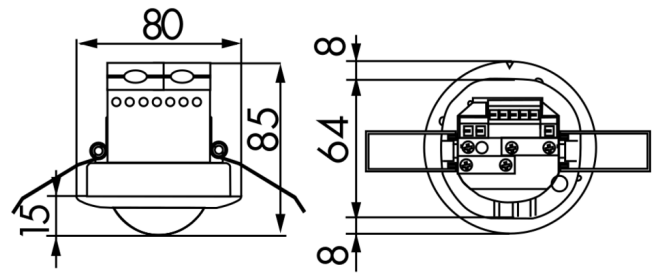

Bemaßung 92258