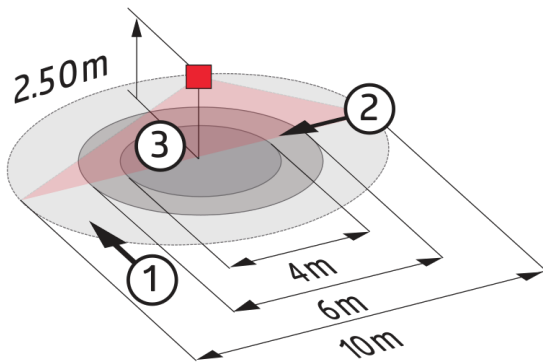

<b>Reichweite:</b>	max. Ø 10 m quer max. Ø 6 m frontal max. Ø 4 m sitzende Tätigkeit
<b>Überwachte Fläche bei tangentialer Bewegung:</b>	78 m <sup>2</sup> / 2,5 m Montagehöhe
<b>Montagehöhe min./max./empfohlen:</b>	2 m / 5 m / 2,5 m
<b>Schutzart/-klasse:</b>	DE= IP20 / Klasse II AP= IP20 / Klasse II
<b>Umgebungstemperatur:</b>	-25 °C bis +50 °C
<b>Gehäuse:</b>	Polycarbonat, UV-beständig
<b>Kanal 1 (Lichtsteuerung)</b>	
<b>DALI-Ausgang:</b>	bis zu 50 DALI / DSI-EVG
<b>Nachlaufzeit:</b>	1 min - 30 min
<b>Orientierungslicht:</b>	10 - 30 % / OFF / 5 min - 60 min / ∞
<b>Helligkeitssollwert:</b>	10 - 2000 Lux Mischlichtmessung

Bemaßung 92280

Bemaßung 92258

### Reichweitendiagramm

- 1: Quer zum Melder gehen
- 2: Frontal auf den Melder zugehen
- 3: Sitzende Tätigkeit

Schaltbild