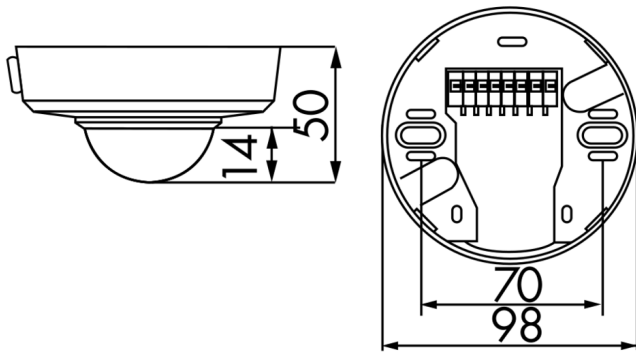

Bemaßung 92280