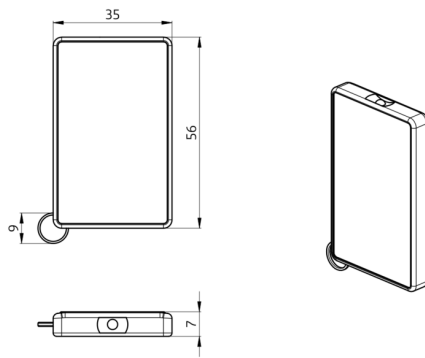

B.E.G.**LUXOMAT®**

IR-LC-Mini

Art.Nr. 92093 EAN: 4007529920938

- Batterie: 3.0 V Lithium CR2032 (inklusive)
- Abmessungen: 57 x 35 x 7 mm
- Farbe: -

Bestelldaten

Bezeichnung	Farbe	Art.No
IR-LC-Mini	-	92093

Zubehör

Bezeichnung	Farbe	Art.No
Wandhalterung IR-RC	weiß	92100

Technische Daten

Batterie:	3.0 V Lithium CR2032 (inklusive)
Abmessungen:	57 x 35 x 7 mm
Farbe:	-
Sendereichweite:	bewölkt/dunkel: max. 5 bis 6 m sonnig: max. 2 bis 3 m

Produktinformationen

Mini-Fernbedienung für Endanwender

Mobiler Lichtschalter zum Ein- und Ausschalten der Beleuchtung

Inklusive Ring zur Befestigung am Schlüsselbund

Einfache Programmierung des Bewegungsmelders LC-plus 280 und der Automatik-Leuchten AL5-LC

Die Funktionen der Fernbedienung werden bei dem jeweiligen Gerät beschrieben

Passend für: 91008, 91018, 91028, 91048, 91049, ...

Zubehör

Wandhalterung IR-RC

Art.No: 92100

Abmessungen: 0 x 0 x 0

Gehäuse: Polycarbonat, UV-beständig