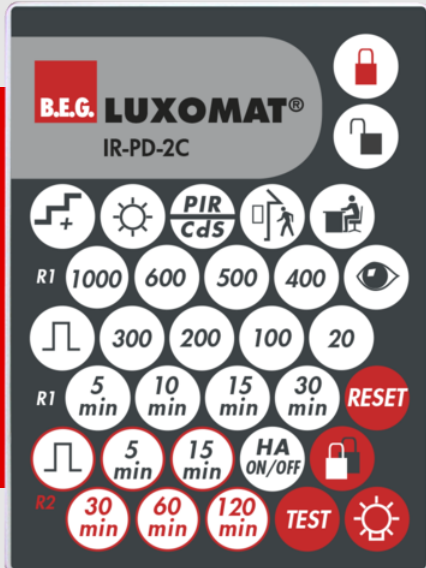

B.E.G.**LUXOMAT®**

IR-PD-2C

Art.Nr. 92475 EAN: 4007529924752

- Batterie: 3.0 V Lithium CR2032 (inklusive)
- Abmessungen: 80 x 60 x 8 mm
- Farbe: -

Bestelldaten

Bezeichnung	Farbe	Art.No
IR-PD-2C	-	92475

Technische Daten

Batterie:	3.0 V Lithium CR2032 (inklusive)
Abmessungen:	80 x 60 x 8 mm
Farbe:	-
Sendereichweite:	bewölkt/dunkel: max. 5 bis 6 m sonnig: max. 2 bis 3 m

Produktinformationen

Infrarot-Fernbedienung zum komfortablen Einstellen oder Ändern der Parameter

Inklusive Wandhalterung

Geeignet für die Masterversionen folgender Präsenzmelder:
PD1N-M-2C, PD2-M-2C, PD4-M-2C, PD4-M-2C-K, PD9-M-2C und
Indoor 180-M-2C

Die Funktionen der Fernbedienung werden bei dem jeweiligen
Gerät beschrieben