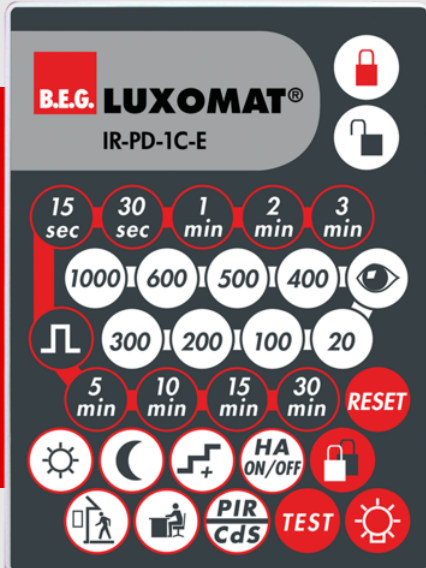

## IR-PD-1C-E

Art.Nr. 92077 EAN: 4007529920778

- Batterie: 3.0 V Lithium CR2032 (inklusive)
- Abmessungen: 80 x 60 x 8 mm
- Farbe: -

### Bestelldaten

Bezeichnung	Farbe	Art.No
IR-PD-1C-E	-	92077

## Technische Daten

Batterie:	3.0 V Lithium CR2032 (inklusive)
Abmessungen:	80 x 60 x 8 mm
Farbe:	-
Sendereichweite:	<b>bewölkt/dunkel:</b> max. 5 bis 6 m <b>sonnig:</b> max. 2 bis 3 m