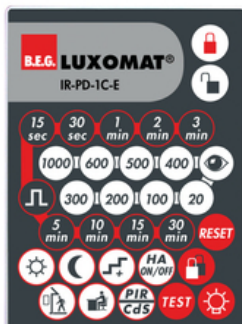

IR-PD-1C-E

- , Art.-Nr.: 92077

Produktinformationen

- Infrarot-Fernbedienung zum komfortablen Einstellen oder Ändern der Parameter
- Inklusive Wandhalterung
- Die Verwendbarkeit/Kompatibilität des Zubehörs bitte aus den Beschreibungen der Hauptartikel entnehmen

Technische Daten

Batterie:	3,0 V Lithium CR2032 (inklusive)
Abmessungen:	80 x 60 x 8 mm
Sendereichweite:	bewölkt/dunkel: max. 5 bis 6 m sonnig: max. 2 bis 3 m

Bestelldaten

Bezeichnung	Farbe	Artikel-Nummer
IR-PD-1C-E	-	92077