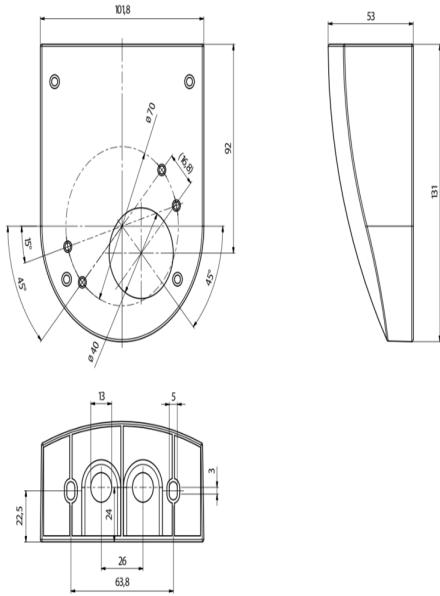


Wandhalterung PD4-AP

weiß , Art.-Nr.: 92441

Produktinformationen

- Wandhalterung für die Wandmontage der **Aufputz**-Korridormelder
- Wandhalterung für die Wandmontage von (Aufputz-)Präsenzmeldern und (Aufputz-)Bewegungsmeldern
- Die Verwendbarkeit/Kompatibilität des Zubehörs bitte aus den Beschreibungen der Hauptartikel entnehmen

Technische Daten

Abmessungen: 130 x 100 x 53 mm
Gehäuse: Polycarbonat, UV-beständig

Bestelldaten

Bezeichnung	Farbe	Artikel-Nummer
Wandhalterung PD4-AP	weiß	92441

Bemaßung 92441