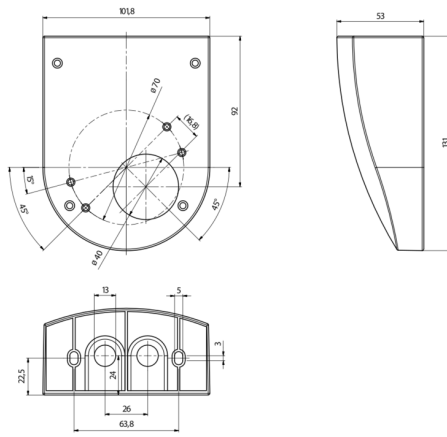

B.E.G.

LUXOMAT®

Wandhalterung PD4-AP

Art.Nr. 92441 EAN: 4007529924417

- Abmessungen: 130 x 100 x 53 mm
- Gehäuse: Polycarbonat, UV-beständig
- Farbe: weiß

Bestelldaten

Bezeichnung	Farbe	Art.No
Wandhalterung PD4-AP	weiß	92441

Zubehör

Bezeichnung	Farbe	Art.No
Aufputzsockel für Wandhalterung	weiß	93192

Technische Daten

Abmessungen: 130 x 100 x 53 mm
Gehäuse: Polycarbonat, UV-beständig
Farbe: weiß

Produktinformationen

Wandhalterung für die Wandmontage der **Aufputz-**
Korridormelder

Zubehör

Aufputzsockel für Wandhalterung

Art.No: 93192

Abmessungen: 103 x 80 x 26 mm

Gehäuse: Polycarbonat, UV-beständig

Farbe: weiß