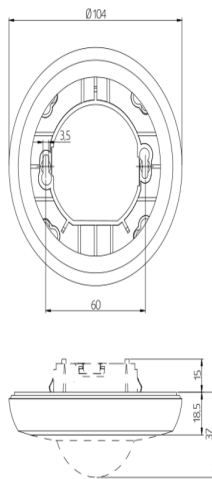


Montageset BL2-UP

weiß , Art.-Nr.: 93251

Produktinformationen

- Unterputzset zum Umrüsten von BL2 Deckeneinbaugeräten
- Das UP Montageset ist für folgende Geräte geeignet:
BL2-DE

Technische Daten

Abmessungen: Ø 104 x 19 mm

Bestelldaten

Bezeichnung	Farbe	Artikel-Nummer
Montageset BL2-UP	weiß	93251

Bemaßung 93251

© 2022 B.E.G. Brück Electronic GmbH