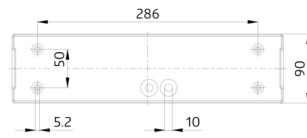

Zubehör

Bezeichnung	Farbe	Art.No
Ballenschutzkorb BSK 2DN KR26 KR36	weiß	7887

Technische Daten

Spannung:	230 V AC +/- 10% 50 Hz
Abmessungen:	359 x 90 x 163 mm
	8 W
Leuchtmittel:	Leuchtstofflampe T16
Visibility range:	25
	8 W
Lichtstrom/-stärke:	Leuchtstofflampe T16 (inklusive)
Schutzart/-klasse:	IP54 / Klasse II
Umgebungstemperatur:	+5 °C bis +35 °C
Gehäuse:	Polycarbonat
Farbe:	weiß

Zubehör

Ballschutzkorb BSK 2DN KR26 KR36
Art.No: 7887

Abmessungen: 442 x 241 x 143 mm
Gehäuse: beschichteter Stahlkorb
Farbe: weiß