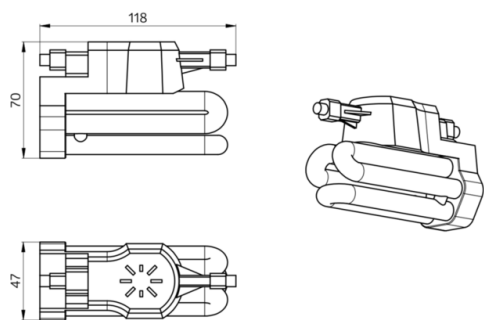

## Technische Daten

**Spannung:** 230 V 50 Hz

**Abmessungen:** 118 mm

---

## Bestelldaten

Bezeichnung	Farbe	Artikel-Nummer
Fluolampe 24 W-R7s (118 mm)	-	33316

Bemaßung 33316

---

© 2023 B.E.G. Brück Electronic GmbH