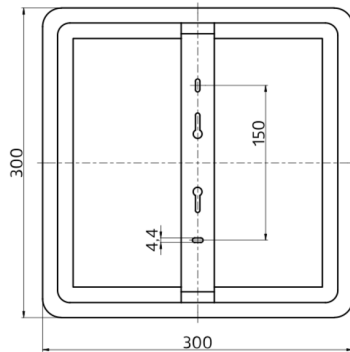

Anwendungsbereiche

- Abstell-/Technikräume
- Flure/Korridore
- Treppenhäuser
- Toiletten
- Eingangsbereiche
- Nassräume/Badezimmer

Technische Daten

Spannung:	200 – 240 V AC 50 Hz
Abmessungen:	300 x 300 x 41 mm
Lichtfarbe:	3000 / 4000 / 5700 K
Lichtstrom/-stärke:	2500 / 2700 / 2600 lm
Entblendung:	UGR < 25
Effizienz:	100 / 108 / 104 lm/W
Photobiologische Sicherheit:	RG 0
Farbwiedergabe:	CRI > 80 / TM30: 82
Bemessungslebensdauer:	50000 h (L80/B10)
Typische Leistungsaufnahme:	25 W / PF 0.9
Schutzart/-klasse:	IP54 / Klasse II
Brennbarkeitsklasse:	UL-94 V2, 750 °C
Stoßfestigkeitsgrad:	IK10
Umgebungstemperatur:	-20 °C bis +45 °C
Gehäuse:	Polycarbonat, UV-beständig
Farbe:	weiß, ähnlich RAL9016

Einfache Montage mit einem separaten Befestigungsbügel

Einsatzbeispiele:

Abstell-/Technikräume, Flure/Korridore, Treppenhäuser, Toiletten, Eingangsbereiche, Nassräume/Badezimmer

h (m)	Ø (m)	E (lx)
1.0	3	874
2.0	6.1	219
3.0	9.1	97
4.0	12.2	55
5.0	15.2	35