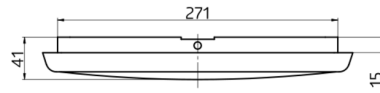

h (m)	Ø (m)	E (lx)
1.0	3	874
2.0	6.1	219
3.0	9.1	97
4.0	12.2	55
5.0	15.2	35