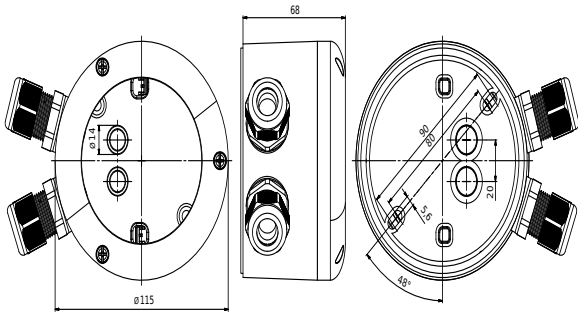

IP65

weiß , Art.-Nr.: 92375

Produktinformationen

- Mit dieser Aufputzdose kann der Schutzgrad der Präsenzmelder:
 - PD4-M-1C-AP
 - PD4-M-1C-GH-AP
 - PD4-KNX-AP (Auslaufartikel)
 - PD4-KNX-GH-AP (Auslaufartikel)
 - PD4-KNX-K-AP (Auslaufartikel)
- von IP20 auf IP65 erhöht werden!

Technische Daten

Abmessungen:	Ø 115 x 70 mm
Schutzart/-klasse:	IP65
Gehäuse:	Polycarbonat, UV-beständig

Bestelldaten

Bezeichnung	Farbe	Artikel-Nummer
Aufputzdose (IP65) für PD4-AP IP20	weiß	92375

Aufputzvariante (AP)