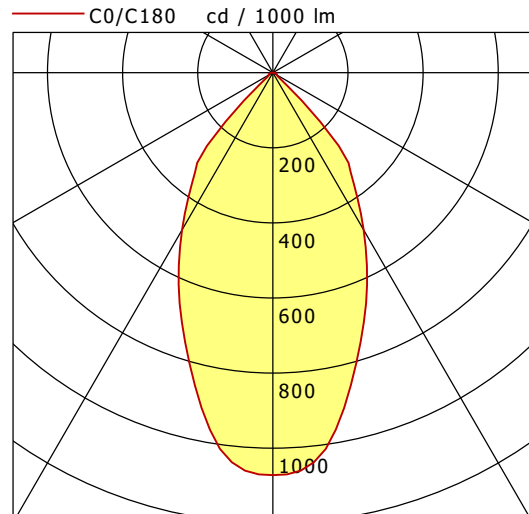

# BTNM 101.40.55

Button Mini 100 (1xLED 15W 840/4000K 1280lm 55 °)

	C0	C90	C180	C270
0°	1072	1072	1072	1072
15°	831	831	831	831
30°	484	484	484	484
45°	143	143	143	143
60°	12	12	12	12
75°	9	9	9	9
90°	0	0	0	0
cd / 1000 lm				

<b>η</b>	LED
Efficiency	85 lm/W
Direct/Indirect	↓ 100% / ↑ 0%
System Power	15 W
<b>UGR</b>	X=4H, Y=8H
Reflection factors	70/50/20
UGR C0/C180	23.9
UGR C90/C270	23.9
CIE Flux Codes	87 97 99 100 100
Ra/CRI	>80