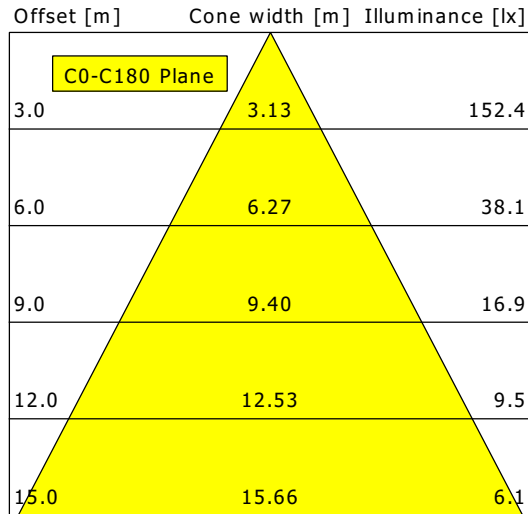

# BTNM 101.40.55

Button Mini 100 (1xLED 15W 840/4000K 1280lm 55 °)

	C0	C90	C180	C270
0°	1072	1072	1072	1072
15°	831	831	831	831
30°	484	484	484	484
45°	143	143	143	143
60°	12	12	12	12
75°	9	9	9	9
90°	0	0	0	0
cd / 1000 lm				

<b>η</b>	LED
Efficiency	85 lm/W
Direct/Indirect	↓ 100% / ↑ 0%
System Power	15 W
<b>UGR</b>	X=4H, Y=8H
Reflection factors	70/50/20
UGR C0/C180	23.9
UGR C90/C270	23.9
CIE Flux Codes	87 97 99 100 100
Ra/CRI	>80