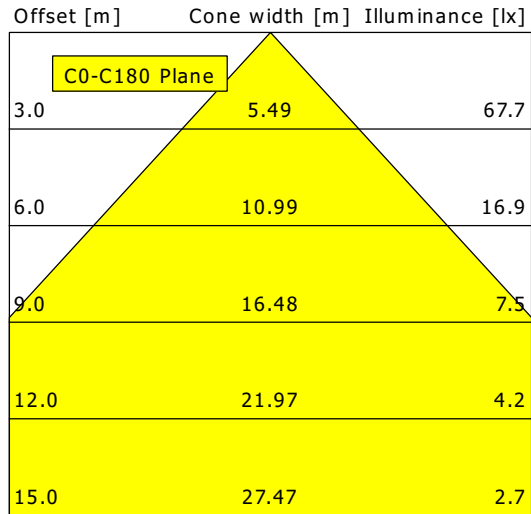

# VTFS 10.1040

Vale-Tu Flat Small (1xLED 15W 840/4000K 1220lm)

	C0	C90	C180	C270
0°	500	500	500	500
15°	460	460	460	460
30°	359	359	359	359
45°	228	228	228	228
60°	117	117	117	117
75°	38	38	38	38
90°	0	0	0	0
cd / 1000 lm				

<b>η</b>	LED
Efficiency	81 lm/W
Direct/Indirect	↓ 100% / ↑ 0%
System Power	15 W
<b>UGR</b>	X=4H, Y=8H
Reflection factors	70/50/20
UGR C0/C180	26.4
UGR C90/C270	26.4
CIE Flux Codes	58 87 98 100 100
Ra/CRI	>80