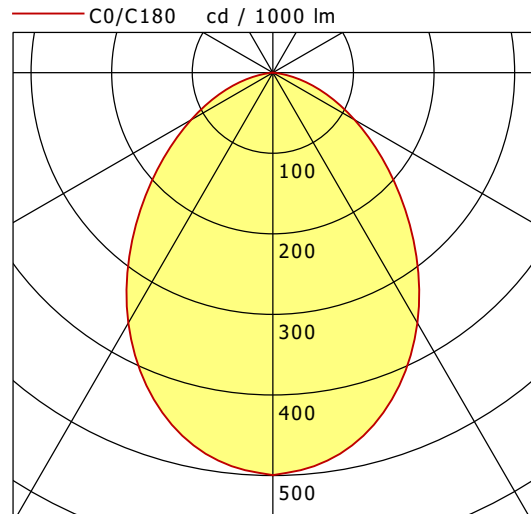

# VTFS 10.1040

Vale-Tu Flat Small (1xLED 15W 840/4000K 1220lm)

	C0	C90	C180	C270
0°	500	500	500	500
15°	460	460	460	460
30°	359	359	359	359
45°	228	228	228	228
60°	117	117	117	117
75°	38	38	38	38
90°	0	0	0	0
cd / 1000 lm				

<b>η</b>	LED
Efficiency	81 lm/W
Direct/Indirect	↓ 100% / ↑ 0%
System Power	15 W
<b>UGR</b>	X=4H, Y=8H
Reflection factors	70/50/20
UGR C0/C180	26.4
UGR C90/C270	26.4
CIE Flux Codes	58 87 98 100 100
Ra/CRI	>80