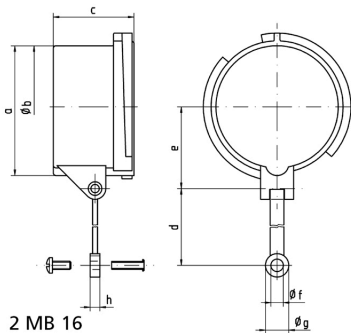

Zubehör Stecker/Kupplungen - Verschlusshaube für Stecker

Artikelbeschreibung	
BALS-Art.-Nr	834
EAN	4024941008341
Produktgruppe	Verschlusshaube
Stromstärke	125A
Polzahl	3p, 4p, 5p
Anordnung der Phasen	3p, 4p, 5p
Schutzart	IP67
Kennfarbe	grau

Artikelbeschreibung	
Geräte-Höhe	117mm
Geräte-Breite	108mm
Geräte-Tiefe	80mm
Gehäusematerial	Polyamid

Zusätzliche technische Informationen	
	Mit Befestigungsband für Deckel oder Verschlusshaube

Logistikdaten	
Einzelgewicht	0,125 kg / Stück
Verpackungsart	Tüte
Inhaltsmenge	1 ST
EAN	4024941008341
Länge	80 mm
Breite	108 mm
Höhe	117 mm
Gewicht	0,126 kg
Volumen	1.010,88 ccm
Verpackungsart	Karton
Inhaltsmenge	40 ST
EAN	4024941953122

Logistikdaten	
Länge	590 mm
Breite	380 mm
Höhe	230 mm
Gewicht	5,755 kg
Volumen	45.066 ccm

Ampere	16	16	16	32	32	63	125
Polzahl	3	4	5	3/4	5	3/4/5	3/4/5
a	53,0	59,5	67,0	70,0	76,5	83,5	95,5
b ø	49,5	55,7	63,0	64,0	70,5	76,5	89,0
c	41,5	41,5	41,5	51,5	51,5	72,5	80,0
d	133,0	133,0	133,0	133,0	133,0	155,0	155,0
e	34,5	38,0	42,0	44,0	48,0	52,0	57,5
f ø	6,4	6,4	6,4	6,4	6,4	6,4	6,4
g ø	12,0	12,0	12,0	12,0	12,0	12,0	12,0
h	5,0	5,0	5,0	5,0	5,0	5,0	5,0