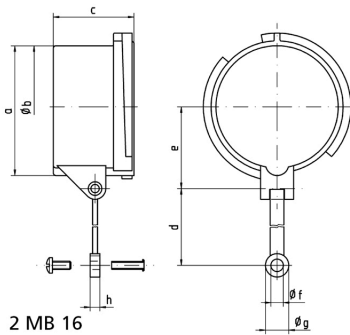

Zubehör Stecker/Kupplungen - Verschlusshaube für Stecker

Artikelbeschreibung	
BALS-Art.-Nr	834
EAN	4024941008341
Produktgruppe	Verschlusshaube
Stromstärke	125A
Polzahl	3p, 4p, 5p
Anordnung der Phasen	3p, 4p, 5p
Schutzart	IP67
Kennfarbe	grau

Artikelbeschreibung	
Geräte-Höhe	117mm
Geräte-Breite	108mm
Geräte-Tiefe	80mm
Gehäusematerial	Polyamid

Zusätzliche technische Informationen	
	Mit Befestigungsband für Deckel oder Verschlusshaube

Logistikdaten	
Einzelgewicht	0,125 kg / Stück
Verpackungsart	Tüte
Inhaltsmenge	1 ST
EAN	4024941008341
Länge	80 mm
Breite	108 mm
Höhe	117 mm
Gewicht	0,126 kg
Volumen	1.010,88 ccm
Verpackungsart	Karton
Inhaltsmenge	40 ST
EAN	4024941953122

Logistikdaten	
Länge	590 mm
Breite	380 mm
Höhe	230 mm
Gewicht	5,755 kg
Volumen	45.066 ccm

Ampere	16	16	16	32	32	63	125
Polzahl	3	4	5	3/4	5	3/4/5	3/4/5
a	53,0	59,5	67,0	70,0	76,5	83,5	95,5
b \varnothing	49,5	55,7	63,0	64,0	70,5	76,5	89,0
c	41,5	41,5	41,5	51,5	51,5	72,5	80,0
d	133,0	133,0	133,0	133,0	133,0	155,0	155,0
e	34,5	38,0	42,0	44,0	48,0	52,0	57,5
f \varnothing	6,4	6,4	6,4	6,4	6,4	6,4	6,4
g \varnothing	12,0	12,0	12,0	12,0	12,0	12,0	12,0
h	5,0	5,0	5,0	5,0	5,0	5,0	5,0