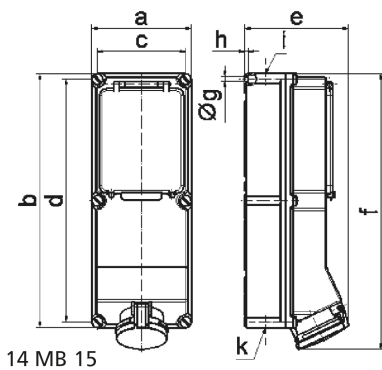

Wandsteckdose, abgesichert - mit Si-Lasttrennschalter NH00, Gehäusegröße 460x180

Artikelbeschreibung	
BALS-Art.-Nr	15154
EAN	4024941151542
Produktgruppe	Wandsteckdose abgesichert
Stromstärke	63A
Polzahl	5p
Anordnung der Phasen	3P+N+PE
Lage des Schutzkontaktes	6h
Spannung	200/346 - 240/415V~

Artikelbeschreibung	
Frequenz	50/60Hz
Schutzart	IP44
Kennfarbe	rot
Gerätefarbe	Klappdeckel rot RAL 3000, Gehäuseunterteil grau RAL 7035, Gehäuseschrauben grau RAL 7035, Gehäuseoberteil grau RAL 7035, Betätigungsclappe rauchtupas
Anschluss technik	Schraubklemmen als Rahmenklemmen mit Kontex-Kontakt
Maximaler Leiterquerschnitt	25,0 qmm
Kabeleinführung	1xM40 oben, 1xM32/M40 unten
Geräte-Höhe	500mm
Geräte-Breite	180mm
Geräte-Tiefe	191mm
Gehäusegrösse	460x180 mm (HxB)
Gehäusematerial	Polycarbonat
Kontakte	Der Kontaktträger ist aus hochwärmebeständigem Material, Die Kontakte sind Messing vernickelt

Zusätzliche technische Informationen	
	Die Leitungseinführung ist einmal oben und zweimal unten offen
	Mit eingebauten Si-Lasttrennschalter NH00

Logistikdaten	
Einzelgewicht	3,39 kg / Stück

Logistikdaten	
Verpackungsart	Karton
Inhaltsmenge	1 ST
EAN	4024941151542
Länge	560 mm
Breite	215 mm
Höhe	260 mm
Gewicht	3,852 kg
Volumen	26.400 ccm