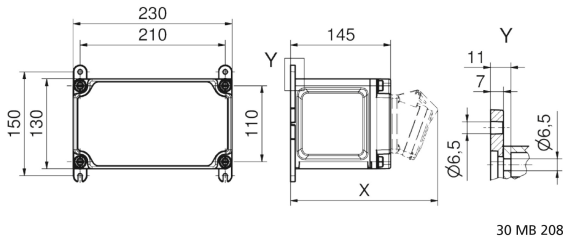

## Wandverteiler Kunststoff - VARIABOX - S

Artikelbeschreibung	
BALS-Art.-Nr	89000
EAN	4024941205337
Produktgruppe	VARIABOX
Gehäuse	hochwertiges, schlagfestes Kunststoffgehäuse (PBT), plombierbar, mit Außen- und Innenbefestigung, Oberteil gerade und seitlich anscharniert, Deckelschrauben unverlierbar
Bestückung	2 x CEE-Steckdose 16A 400V 5p 6h IP44 geneigt
Absicherung/Schutzmaßnahme	ohne

Artikelbeschreibung	
Leitungseinführung/Anschlussmöglichkeit	1 x M12, 1 x M20, 2 x M25 oben  1 x M12, 1 x M20, 2 x M25 unten  1 x Reihenklemme 2X5x6 mm <sup>2</sup>
Zusätzliche Informationen	Anschlussfertig verdrahtet.
Vorschriften / Normen	DIN EN 61439-2
Schutzart	IP44
Gerätefarbe	Gehäuseoberteil grau RAL 7035, Gehäuseunterteil schwarz ähnlich RAL 9017
Geräte-Höhe	130mm
Geräte-Breite	230mm
Geräte-Tiefe	145mm
RDF-Faktor	1
Nennstrom InA	16

Logistikdaten	
Einzelgewicht	1,816 kg / Stück
Verpackungsart	Karton
Inhaltsmenge	1 ST
EAN	4024941205337
Länge	170 mm
Breite	270 mm

Logistikdaten	
Höhe	255 mm
Gewicht	2,057 kg
Volumen	11.704,5 ccm

Tiefenmaß/ depth X (mm)