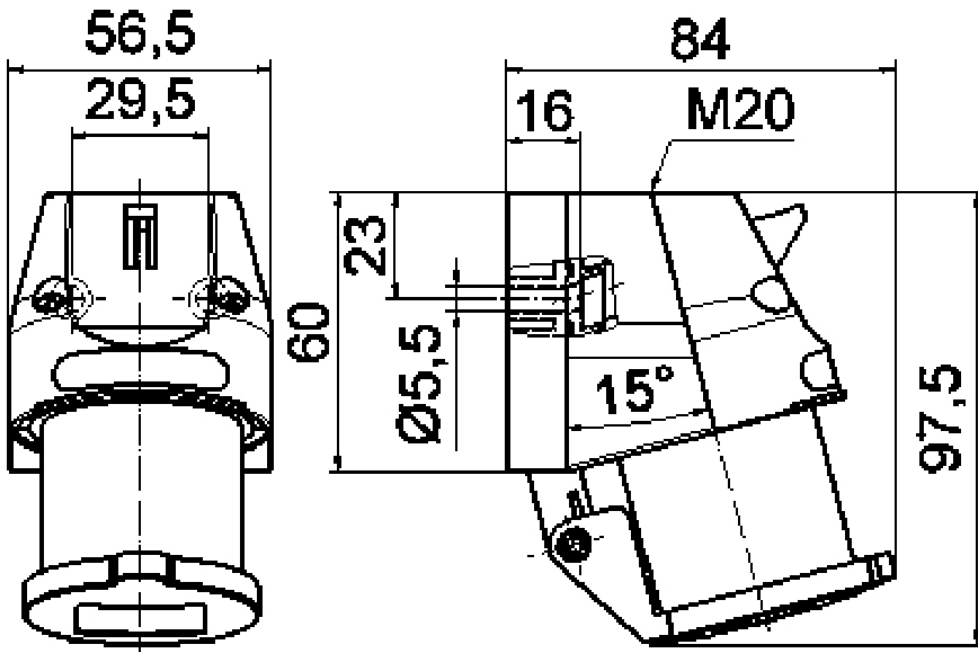

Wandgerätestecker - mit Klappdeckel

Artikelbeschreibung	
BALS-Art.-Nr	242
EAN	4024941002424
Produktgruppe	Wandgerätestecker
Stromstärke	16A
Polzahl	3p
Anordnung der Phasen	2P+PE
Lage des Schutzkontaktes	6h
Spannung	200 - 250V~
Frequenz	50/60Hz

Artikelbeschreibung	
Schutzart	IP44
Kennfarbe	blau
Gerätefarbe	Gehäuseunterteil blau RAL 5015, Klappdeckel grau RAL 7035, Gehäuseoberteil blau RAL 5015, Kragen blau RAL 5015, Flansch blau RAL 5015
Anschluss technik	mit Schraubklemme
Maximaler Leiterquerschnitt	2,5 qmm
Kabeleinführung	1xM20 oben
Geräte-Höhe	98mm
Geräte-Breite	57mm
Geräte-Tiefe	84mm
Gehäusegrösse	60x56,5 mm (HxB)
Gehäusematerial	Polyamid
Kontakte	der Kontaktträger ist aus Polyamid, die Kontakte sind Messing blank

Zusätzliche technische Informationen	
	Die Leitungseinführung ist einmal oben offen und einmal rückwärtig verschlossen
	Der Klappdeckel ist selbstschließend

Logistikdaten	
Einzelgewicht	0,148 kg / Stück
Verpackungsart	Tüte

Logistikdaten	
Inhaltsmenge	1 ST
EAN	4024941002424
Länge	84 mm
Breite	57 mm
Höhe	98 mm
Gewicht	0,149 kg
Volumen	469,224 ccm
Verpackungsart	Karton
Inhaltsmenge	10 ST
EAN	4024941941075
Länge	275 mm
Breite	175 mm
Höhe	137 mm
Gewicht	1,605 kg
Volumen	5.737,5 ccm