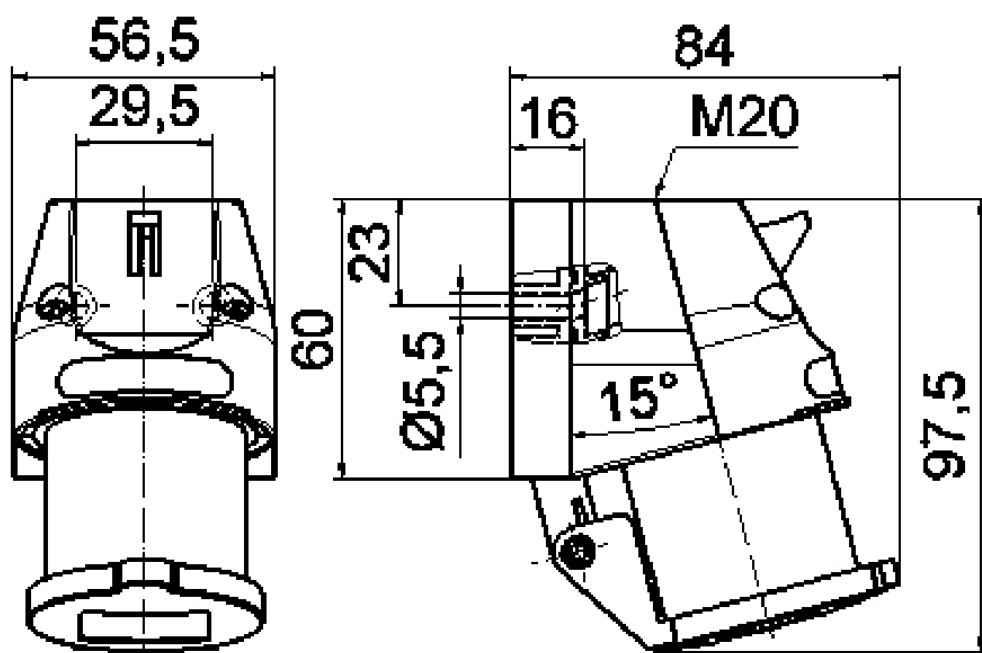

Wandgerätestecker - mit Klappdeckel

Artikelbeschreibung	
BALS-Art.-Nr	242
EAN	4024941002424
Produktgruppe	Wandgerätestecker
Stromstärke	16A
Polzahl	3p
Anordnung der Phasen	2P+PE
Lage des Schutzkontaktes	6h
Spannung	200 - 250V~
Frequenz	50/60Hz

Artikelbeschreibung	
Schutzart	IP44
Kennfarbe	blau
Gerätefarbe	Klappdeckel grau RAL 7035, Flansch blau RAL 5015, Gehäuseoberteil blau RAL 5015, Gehäuseunterteil blau RAL 5015, Kragen blau RAL 5015
Anschluss technik	mit Schraubklemme
Maximaler Leiterquerschnitt	2,5 qmm
Kabeleinführung	1xM20 oben
Geräte-Höhe	98mm
Geräte-Breite	57mm
Geräte-Tiefe	84mm
Gehäusegrösse	60x56,5 mm (HxB)
Gehäusematerial	Polyamid
Kontakte	Die Kontakte sind Messing blank, Der Kontaktträger ist aus Polyamid

Zusätzliche technische Informationen	
	Die Leitungseinführung ist einmal oben offen und einmal rückwärtig verschlossen
	Der Klappdeckel ist selbstschließend

Logistikdaten	
Einzelgewicht	0,148 kg / Stück
Verpackungsart	Tüte

Logistikdaten	
Inhaltsmenge	1 ST
EAN	4024941002424
Länge	84 mm
Breite	57 mm
Höhe	98 mm
Gewicht	0,149 kg
Volumen	469,224 ccm
Verpackungsart	Karton
Inhaltsmenge	10 ST
EAN	4024941941075
Länge	275 mm
Breite	175 mm
Höhe	137 mm
Gewicht	1,605 kg
Volumen	5.737,5 ccm