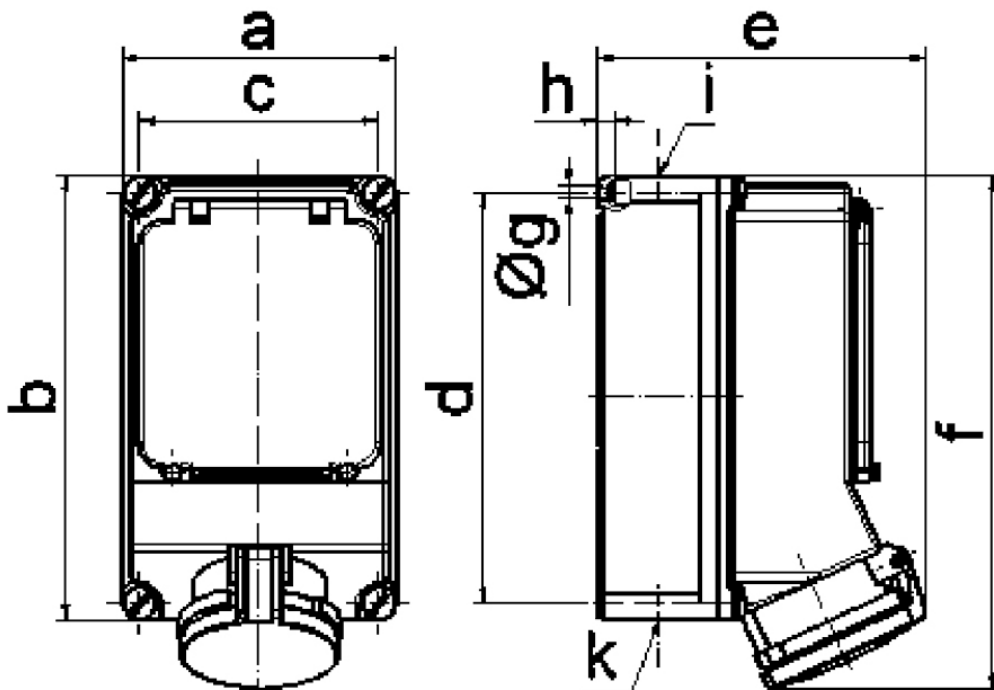

Wandsteckdose, abgesichert - mit C-Automat, Gehäusegröße: 260x160

Artikelbeschreibung	
BALS-Art.-Nr	15141
EAN	4024941151412
Produktgruppe	Wandsteckdose abgesichert
Stromstärke	63A
Polzahl	5p
Anordnung der Phasen	3P+N+PE
Lage des Schutzkontaktes	6h
Spannung	200/346 - 240/415V~

Artikelbeschreibung	
Frequenz	50/60Hz
Schutzart	IP44
Kennfarbe	rot
Gerätefarbe	Klappdeckel rot RAL 3000, Gehäuseunterteil grau RAL 7035, Gehäuseoberteil grau RAL 7035, Betätigungsklappe rauchtropas, Gehäuseschrauben grau RAL 7035
Anschluss technik	Schraubklemmen als Rahmenklemmen mit Kontex-Kontakt
Maximaler Leiterquerschnitt	25,0 qmm
Kabeleinführung	1xM40 oben, 1xM40/M32 unten
Geräte-Höhe	303mm
Geräte-Breite	160mm
Geräte-Tiefe	185mm
Gehäusegrösse	260x160 mm (HxB)
Gehäusematerial	Polycarbonat
Kontakte	Der Kontaktträger ist aus Polyamid, Die Kontakte sind Messing vernickelt

Zusätzliche technische Informationen	
	Die Leitungseinführung ist einmal oben und zweimal unten offen
	Mit eingebautem Leitungsschutzschalter C 3pol

Logistikdaten	
Einzelgewicht	2,43 kg / Stück

Logistikdaten	
Verpackungsart	Karton
Inhaltsmenge	1 ST
EAN	4024941151412
Länge	325 mm
Breite	217 mm
Höhe	210 mm
Gewicht	2,646 kg
Volumen	13.588,4 ccm