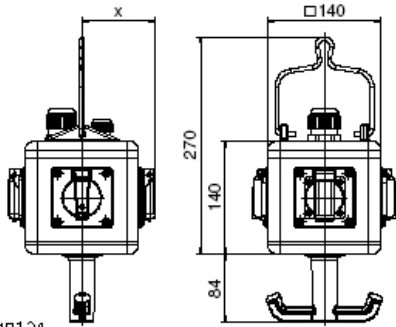

Hängeverteiler - UNI - BLOCK abhängig

| Artikelbeschreibung | |
|----------------------------|--|
| BALS-Art.-Nr | 57117 |
| EAN | 4024941571173 |
| Produktgruppe | UNI - BLOCK, abhängig |
| Gehäuse | schlagfestes Vollgummi-Gehäuse mit Aufhängeösen |
| Bestückung | 2 x Schutzkontaktsteckdose 16A 230V IP 44 2 x CEE-Steckdose 16A 400V 5p 6h IP 44 1 x Druckluftanschluss bestehend aus, Zugang: 1/2" Rohr mit Außengewinde Abgang: 1/2" Schnellkupplung |
| Absicherung/Schutzmaßnahme | ohne |

| Artikelbeschreibung | |
|---|---|
| Leitungseinführung/Anschlussmöglichkeit | 1 x M25 Kabelverschraubung (Dichtbereich: 11-17mm) |
| Zusätzliche Informationen | Anschlussfertig verdrahtet auf Klemmring. CEE-Steckdosen mit schraubloser, wartungsfreier Quick-Connect-Anschluss-technik. |
| Schutzart | IP44 |
| Gerätefarbe | Gehäuseoberseite gelb ähnlich RAL 1021, Gehäuseunterseite schwarz ähnlich RAL 9017 |
| Geräte-Höhe | 140mm |
| Geräte-Breite | 140mm |
| Geräte-Tiefe | 140mm |

| Logistikdaten | |
|----------------------|------------------|
| Einzelgewicht | 2,476 kg / Stück |
| Verpackungsart | Karton |
| Inhaltsmenge | 1 ST |
| EAN | 4024941571173 |
| Länge | 325 mm |
| Breite | 217 mm |
| Höhe | 210 mm |
| Gewicht | 2,682 kg |
| Volumen | 13.588,4 ccm |

13MB124

Depth X

| Component | Angle | IP44/IP54 | IP67 |
|------------------|----------|-----------|------|
| 16A 3pol. | straight | 118 | 122 |
| 16A 4pol. | straight | 119 | 124 |
| 16A Spol. | straight | 122 | 124 |
| 32A 3/4pol. | straight | 128 | 132 |
| 32A Spol. | straight | 132 | 132 |
| 16A Spol. | angled | 126 | 125 |
| Domestic socket | straight | 90 | 115 |
| Operating window | | 90 | |