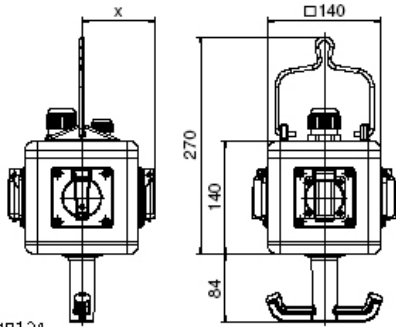

Hängeverteiler

Artikelbeschreibung	
BALS-Art.-Nr	57076
EAN	4024941570763
Produktgruppe	UNI - BLOCK, abhangbar
Gehause	schlagfestes Vollgummi-Gehause mit Aufhangebugel und Halteknauf
Bestuckung	3 x Schutzkontaktsteckdose 16A 230V IP 44 1 x CEE-Steckdose 16A 400V 5p 6h IP 44 (12980)
Absicherung/Schutzmanahme	ohne
Leitungseinfuhrung/Anschlussmoglichkeit	1 x M25 Kabelverschraubung (Dichtbereich: 11-17mm)

Artikelbeschreibung	
Zusätzliche Informationen	Anschlussfertig verdrahtet auf Klemmring. CEE-Gerät mit schraubloser, wartungsfreier Quick-Connect-Anschlusstechnik.
Schutzart	IP54
Gerätefarbe	Gehäuseoberteil gelb ähnlich RAL 1023, Gehäuseunterteil schwarz ähnlich RAL 9017
Geräte-Höhe	140mm
Geräte-Breite	140mm
Geräte-Tiefe	140mm
RDF-Faktor	1

Logistikdaten	
Einzelgewicht	2,166 kg / Stück
Verpackungsart	Karton
Inhaltsmenge	1 ST
EAN	4024941570763
Länge	325 mm
Breite	217 mm
Höhe	210 mm
Gewicht	2,382 kg
Volumen	13.588,4 ccm

13MB124

Depth X

Component	Angle	IP44/IP54	IP67
16A 3pol.	straight	118	122
16A 4pol.	straight	119	124
16A Spol.	straight	122	124
32A 3/4 pol.	straight	128	132
32A Spol.	straight	132	132
16A Spol.	angled	126	125
Domestic socket	straight	90	115
Operating window		90	