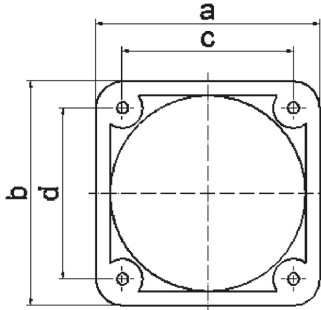

Zubehör Anbausteckdosen - Befestigung 60x60 mm

Artikelbeschreibung	
BALS-Art.-Nr	187
EAN	4024941001878
Produktgruppe	Montagerahmen
Kennfarbe	grau
Geräte-Höhe	70mm
Geräte-Breite	70mm
Geräte-Tiefe	12mm
Flanschmaß vertikal in mm	70mm
Flanschmaß horizontal in mm	70mm

Artikelbeschreibung	
Bohrlochabstand vertikal in mm	60mm
Bohrlochabstand horizontal in	60mm
Gehäusematerial	Polyamid

Logistikdaten	
Einzelgewicht	0,014 kg / Stück
Verpackungsart	Tüte
Inhaltsmenge	1 ST
EAN	4024941001878
Länge	12 mm
Breite	70 mm
Höhe	70 mm
Gewicht	0,015 kg
Volumen	58,8 ccm
Verpackungsart	Karton
Inhaltsmenge	100 ST
EAN	4024941326988
Länge	275 mm
Breite	175 mm
Höhe	137 mm
Gewicht	1,525 kg

Logistikdaten	
Volumen	5.737,5 ccm

a	b	c	d	e	Bestell-Nr.
50	50	38	38	13	1843
54	54	44	44	10	1847
57	66	47	47	10	1848
60	60	50	50	10	1849
62	62	52	52	10	1850
62	70	52	60	10	1851

30 MB 182