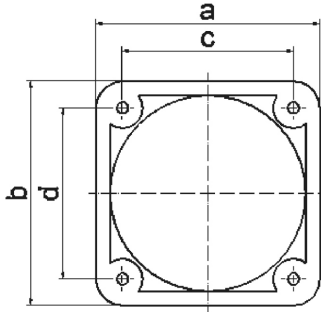

## Zubehör Anbausteckdosen - Befestigung 60x60 mm

Artikelbeschreibung	
BALS-Art.-Nr	187
EAN	4024941001878
Produktgruppe	Montagerahmen, Montagerahmen
Kennfarbe	grau, grau
Geräte-Höhe	70mm, 70mm
Geräte-Breite	70mm, 70mm
Geräte-Tiefe	12mm, 12mm
Flanschmaß vertikal in mm	70mm, 70mm
Flanschmaß horizontal in mm	70mm, 70mm

Artikelbeschreibung	
Bohrlochabstand vertikal in mm	60mm, 60mm
Bohrlochabstand horizontal in	60mm, 60mm
Gehäusematerial	Polyamid, Polyamid

Logistikdaten	
Einzelgewicht	0,014 kg / Stück
Verpackungsart	Tüte
Inhaltsmenge	1 ST
EAN	4024941001878
Länge	12 mm
Breite	70 mm
Höhe	70 mm
Gewicht	0,015 kg
Volumen	58,8 ccm
Verpackungsart	Karton
Inhaltsmenge	100 ST
EAN	4024941326988
Länge	275 mm
Breite	175 mm
Höhe	137 mm
Gewicht	1,525 kg

Logistikdaten	
Volumen	5.737,5 ccm

a	b	c	d	e	Bestell-Nr.
50	50	38	38	13	1843
54	54	44	44	10	1847
57	66	47	47	10	1848
60	60	50	50	10	1849
62	62	52	52	10	1850
62	70	52	60	10	1851

30 MB 182