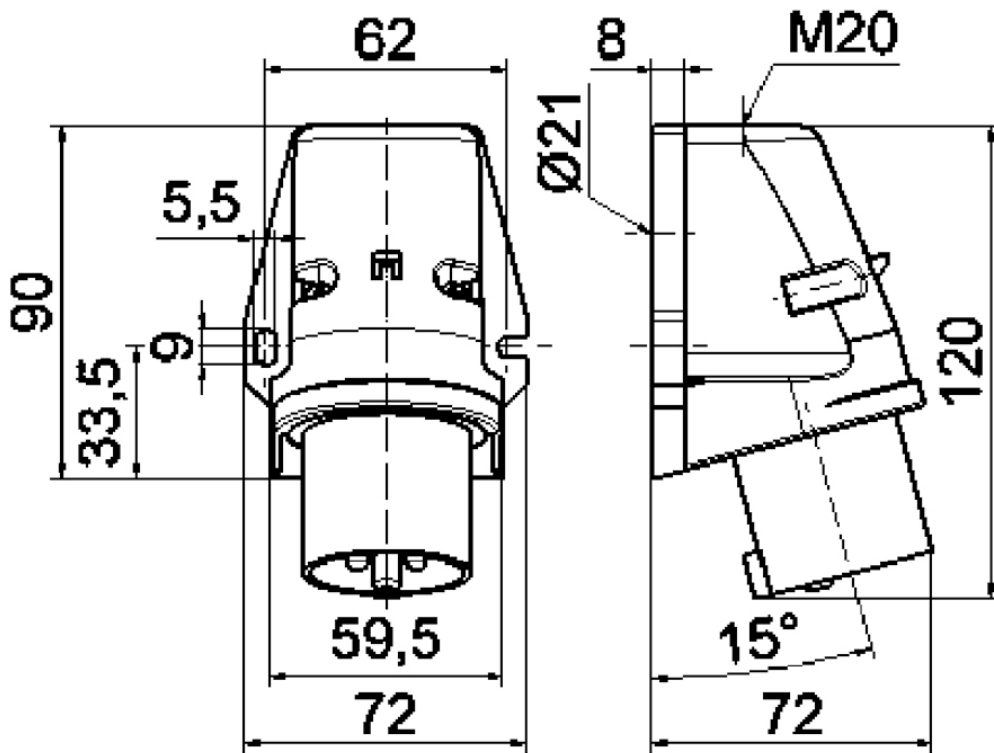

Wandgerätestecker - mit Aussenbefestigung

Artikelbeschreibung	
BALS-Art.-Nr	24423
EAN	4024941244237
Produktgruppe	Wandgerätestecker Quick-Connect
Stromstärke	16A
Polzahl	3p
Anordnung der Phasen	2P+PE
Lage des Schutzkontaktes	6h
Spannung	200 - 250V~
Frequenz	50/60Hz

Artikelbeschreibung	
Schutzart	IP44
Kennfarbe	blau
Gerätefarbe	Gehäuseunterteil grau RAL 7035, Kragen blau RAL 5015, Gehäuseoberteil blau RAL 5015
Anschluss technik	schraublose Federklemmtechnik mit Käfigzugfederklemmen
Maximaler Leiterquerschnitt	2,5 qmm
Kabeleinführung	1xM20 oben
Geräte-Höhe	121mm
Geräte-Breite	72mm
Geräte-Tiefe	72mm
Gehäusegrösse	90x72 mm (HxB)
Gehäusematerial	Polyamid
Kontakte	Die Kontakte sind Messing blank, Der Kontaktträger ist aus Polyamid

Zusätzliche technische Informationen	
	Die Leitungseinführung ist einmal oben offen und einmal im Boden verschlossen

Logistikdaten	
Einzelgewicht	0,145 kg / Stück
Verpackungsart	Tüte
Inhaltsmenge	1 ST

Logistikdaten	
EAN	4024941244237
Länge	72 mm
Breite	72 mm
Höhe	121 mm
Gewicht	0,146 kg
Volumen	627,264 ccm
Verpackungsart	Karton
Inhaltsmenge	10 ST
EAN	4024941958141
Länge	275 mm
Breite	175 mm
Höhe	137 mm
Gewicht	1,575 kg
Volumen	5.737,5 ccm