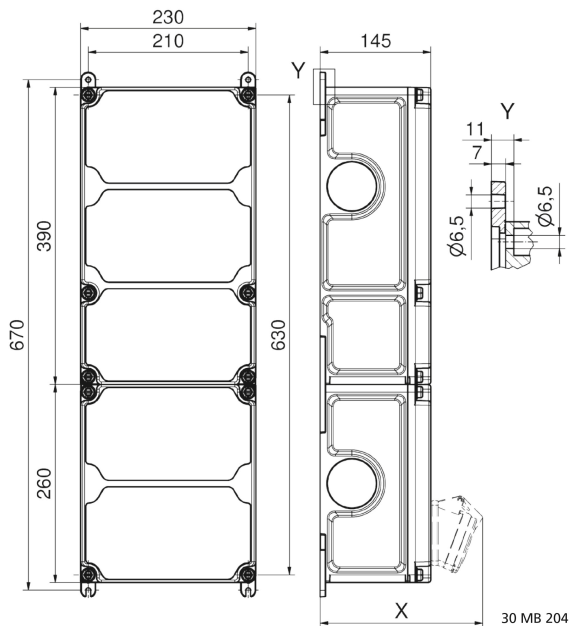

Wandverteiler Kunststoff - VARIABOX - XXL

Artikelbeschreibung	
BALS-Art.-Nr	89126
EAN	4024941206587
Produktgruppe	VARIABOX
Gehäuse	hochwertiges, schlagfestes Kunststoffgehäuse (PBT), plombierbar, mit Außen- und Innenbefestigung, Oberteil gerade und seitlich anscharniert, Deckelschrauben unverlierbar, Absicherungselemente angeordnet unter durchsichtiger Betätigungsklappe mit bedienerfreundlicher OTC Mechanik (one touch close)
Bestückung	3 x Schutzkontaktsteckdose 16A 230V blau IP 44 1 x CEE-Steckdose 16A 400V 5p 6h IP 44 geneigt 1 x CEE-Steckdose 32A 400V 5p 6h IP 44 geneigt 1 x CEE-Steckdose 63A 400V 5p 6h IP 44 geneigt

Artikelbeschreibung	
Absicherung/Schutzmaßnahme	3 x D01 1p 1 x D01 3p 2 x D02 3p auf vorziehbarer Tragschiene montiert
Leitungseinführung/Anschlussmöglichkeit	1 x M12, 1 x M20, 2 x M40 oben (1-mal links offen) 1 x M12, 1 x M20, 2 x M40 unten
Zusätzliche Informationen	Anschlußfertig verdrahtet auf Zählerklemmstein 5x25 mm ² / Typ: C (für Schleifleitung geeignet) CEE-Steckdosen mit schraubenloser, wartungsfreier Quick-Connect Anschlußtechnik Aufbau gemäß Z-Nr. Z120275
Vorschriften / Normen	DIN EN 61439-2
Schutzart	IP44
Gerätefarbe	Gehäuseoberteil grau RAL 7035, Gehäuseunterteil schwarz ähnlich RAL 9017
Geräte-Höhe	650mm
Geräte-Breite	230mm
Geräte-Tiefe	145mm
RDF-Faktor	0.97
Nennstrom InA	63

Logistikdaten	
Einzelgewicht	8,498 kg / Stück

Logistikdaten	
Verpackungsart	Karton
Inhaltsmenge	1 ST
EAN	4024941206587
Länge	690 mm
Breite	270 mm
Höhe	255 mm
Gewicht	8,912 kg
Volumen	47.506,5 ccm

Tiefenmaß/ depth X (mm)