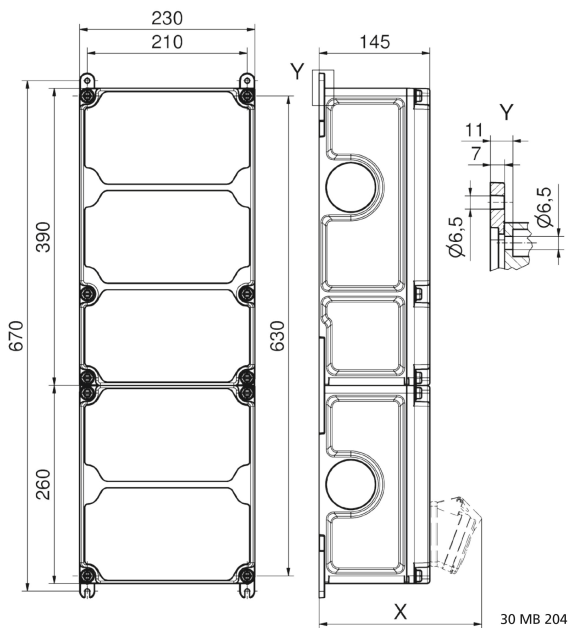

## Wandverteiler Kunststoff - VARIABOX - XXL

Artikelbeschreibung	
BALS-Art.-Nr	89131
EAN	4024941206631
Produktgruppe	VARIABOX
Gehäuse	hochwertiges, schlagfestes Kunststoffgehäuse (PBT) plombierbar, mit Außen und Innenbefestigung, Oberteil gerade und seitlich anscharniert, Absicherung auf vorziehbarer Tragschiene montiert, Deckelschrauben unverlierbar, Absicherungselemente angeordnet unter durchsichtiger Betätigungsklappe mit bedienerfreundlicher OTC Mechanik (one touch close)
Bestückung	4 x Schutzkontaktsteckdose 16A 230V IP54 blau 3 x CEE-Steckdose 32A 400V 5p 6h IP44 geneigt

Artikelbeschreibung	
Absicherung/Schutzmaßnahme	4 x C-Automat 16A 1p 3 x C-Automat 32A 3p 1 x FI-Schalter 63/0,03A 4p
Leitungseinführung/Anschlussmöglichkeit	1 x M12, 1 x M20, 2 x M40 oben  1 x M12, 1 x M20, 2 x M40 unten  1 x Zählerklemmstein 5x25 mm <sup>2</sup> / Typ: C (Schleifleitung)
Zusätzliche Informationen	Anschlussfertig verdrahtet.
Vorschriften / Normen	DIN EN 61439
Schutzart	IP44
Gerätefarbe	Gehäuseoberteil grau RAL 7035, Gehäuseunterteil schwarz ähnlich RAL 9017
Geräte-Höhe	650mm
Geräte-Breite	230mm
Geräte-Tiefe	145mm
RDF-Faktor	0.64
Nennstrom InA	63

Logistikdaten	
Einzelgewicht	9,082 kg / Stück
Verpackungsart	Karton
Inhaltsmenge	1 ST

Logistikdaten	
EAN	4024941206631
Länge	690 mm
Breite	270 mm
Höhe	255 mm
Gewicht	9,496 kg
Volumen	47.506,5 ccm

**Tiefenmaß/ depth X (mm)**