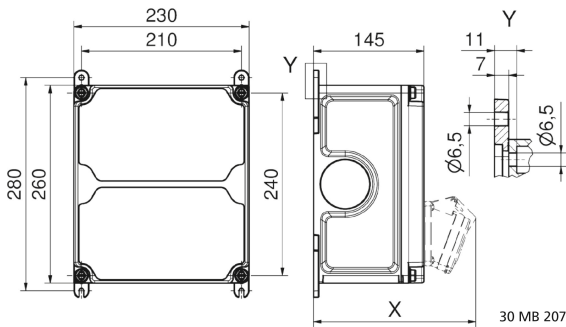

Wandverteiler Kunststoff - VARIABOX - M

Artikelbeschreibung	
BALS-Art.-Nr	89018
EAN	4024941205511
Produktgruppe	VARIABOX
Gehäuse	hochwertiges, schlagfestes Kunststoffgehäuse (PBT), plombierbar, mit Außen- und Innenbefestigung, Oberteil gerade und seitlich anscharniert, Deckelschrauben unverlierbar, Absicherungselemente angeordnet unter durchsichtiger Betätigungsklappe mit bedienerfreundlicher OTC Mechanik (one touch close)
Bestückung	2 x CEE-Steckdose 16A 400V 5p 6h IP 44 geneigt
Absicherung/Schutzmaßnahme	2 x C-Automat 16A 3p auf vorziehbarer Tragschiene montiert

Artikelbeschreibung	
Leitungseinführung/Anschlussmöglichkeit	1 x M12, 1 x M20, 2 x M40 oben (1-mal M40 links offen) 1 x M12, 1 x M20, 2 x M40 unten
Zusätzliche Informationen	Anschlußfertig verdrahtet auf Zählerklemmstein 5x25 mm ² / Typ: C Aufbau gemäß Z-Nr. Z120139 CEE-Steckdosen mit schraubenloser, wartungsfreier Quick-Connect Anschlußtechnik
Schutzart	IP44
Gerätefarbe	Gehäuseoberteil grau RAL 7035, Gehäuseunterteil schwarz ähnlich RAL 9017
Geräte-Höhe	260mm
Geräte-Breite	230mm
Geräte-Tiefe	145mm
RDF-Faktor	0.87

Logistikdaten	
Einzelgewicht	3,882 kg / Stück
Verpackungsart	Karton
Inhaltsmenge	1 ST
EAN	4024941205511
Länge	300 mm
Breite	270 mm

Logistikdaten	
Höhe	255 mm
Gewicht	4,118 kg
Volumen	20.655 ccm

Tiefenmaß/ depth X (mm)

Bezeichnung/ with	IP44	IP67
OTC-Klappe/ OTC operating window	180	180
Schutzk. Steckdose/domestic socket	162	205
CEE 16A 3p	200	200
CEE 16A 4p	204	202
CEE 16A 5p	207	205
CEE 32A 3p/4p	211	213
CEE 32A 5p	213	214
CEE 63A 3p/4p/5p	229	231